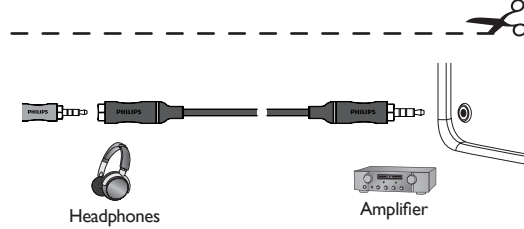

300 SERIES

(1) 3.5mm F - (1) 3.5mm M

- EN** **Headphone Extension Cable.** Extends distance between headphones and stereo. Gold-plated connectors and added shielding ensure excellent sound.
- DE** **Kopfhörer-Verlängerungskabel.** Zum Erhöhen der Entfernung zwischen Kopfhörer und Stereoanlage. Vergoldete Stecker und zusätzliche Abschirmung garantieren hervorragende Tonqualität.
- FR** **Câble d'extension pour casque.** Permet d'augmenter la distance entre le casque et la chaîne hi-fi. Les connecteurs plaqués or et le blindage supplémentaire garantissent un son d'excellente qualité.
- NL** **Verlengsnoer voor hoofdtelefoon.** Vergulde aansluitingen en extra bescherming zorgen voor een uitstekende geluidskwaliteit.
- ES** **Alargador de cable de auriculares.** Los conectores chapados en oro y una protección adicional garantizan una excelente calidad de sonido.
- PT** **Cabo de extensão para auscultadores.** Conectores banhados a ouro e blindagem extra para garantir excelente qualidade de som.
- IT** **Prolunga per cuffia.** Connettori rivestiti in oro e schermatura aggiuntiva per un audio di alta qualità.
- HU** **Fejhallgatóhoz készült hosszabbítókábel.** Az arnyékolással ellátott aranybevonatú csatlakozók kiváló hangminőséget biztosítanak.
- SV** **Förlängningsladd för hörlurar.** Guldpläterade kontakter och extra skärmning garanterar utmärkt ljud.
- EL** **Καλώδιο επέκτασης ακουστικών.** Οι επίχρυσες υποδοχές και η πρόσθετη θωράκιση εξασφαλίζουν εξαιρετική ποιότητα ήχου.
- TR** **Kulaklık Uzatma Kablosu.** Altın kaplama konektörler ve ek koruma mükemmel ses sağlar.
- RU** **Удлинительный кабель для наушников.** Позолоченные разъемы и дополнительная изоляция обеспечивают великолепное звучание.
- PL** **Przedłużacz słuchawkowy.** Pozlacane złącza i dodatkowe ekranowanie zapewniają doskonały dźwięk.
- FI** **Kuulokehtokaapeli.** Kullattu liitin ja lisäsuojaus takaavat erinomaisen äänen.
- CS** **Prodlužovací kabel pro sluchátka.** Pozlacené konektory a přídavné stínění zaručují skvělý zvuk.