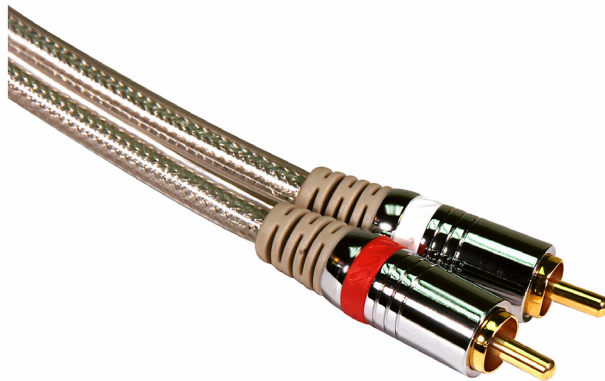

Philips
Stereo-Audiokabel

5 m

SWA3524

Zuverlässiger Anschluss

mit diesem Stereo-Audiokabel

Dieses Kabel sorgt für einen zuverlässigen Audio-Anschluss zwischen Komponenten.

Genießen Sie gute Klangqualität

- Vergoldete Gerätestecker (24k) zur Signalloptimierung
- Hochreiner Kupferleiter für zuverlässige Signalübertragung

Niedrige Signaldämpfung

- Unisolierte Kupferabschirmung

Einfache Installation

- Farbkodierte Anschlüsse zur raschen Zuordnung
- Rutschfester, ergonomischer und praktischer Griff
- Praktisches Plug & Play

Hohe Lebensdauer

- Geformter Stecker für sichere Verbindungen
- Flexibler PVC-Mantel
- Gummi-Zugentlastung

PHILIPS
sense and simplicity

Daten

Verpackung

- EAN/UPC/GTIN: 87 10895 93150 2
- Menge: 1
- Bruttogewicht: 0,530 kg
- Eigengewicht: 0,080 kg
- Nettogewicht: 0,450 kg
- Länge: 28,00 cm
- Breite: 17,50 cm
- Höhe: 5,00 cm

Hochreines Kupfer

Dieser Kupferleiter ermöglicht durch seinen minimalen Widerstand eine qualitativ hochwertige Signalübertragung.

Unisolierte Kupferabschirmung

Unisolierte Kupferabschirmung zum Schutz gegen Signalverlust.