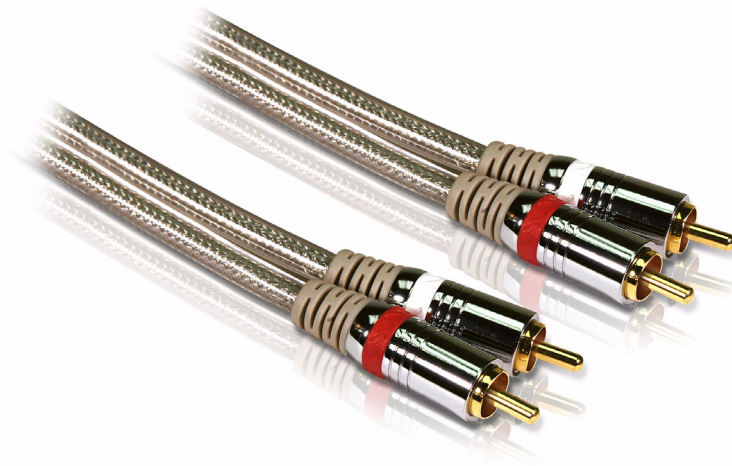

Philips
аудиокабель Stereo

5 м

SWA3104W

Усильте свои впечатления

с помощью этого стерео аудиокабеля

Узнайте, что такое новый уровень просмотра при передаче аудиосигнала между комплектующими. Превосходная конструкция обеспечивает улучшенное звучание.

Слушайте звук лучшего качества

- Позолоченные разъемы (24 карата) для оптимизации сигнала

Защита от потери сигнала

- Медная экранирующая оплетка усиленная алюминием

Простая установка

- Разъемы с цветовым кодом для быстрого распознавания
- Нескользящая эргономичная ручка для простоты использования
- Plug and play для простоты использования

Увеличенная прочность устройства

- Литой штекер для качественного соединения
- Гибкая полихлорвиниловая оболочка
- Резиновый кабельный зажим

PHILIPS

разумно и просто

Характеристики

Размеры упаковки

- Размеры упаковки (Ш x В x Г): 19,5 x 28,5 x 4 см
- Вес нетто: 4 кг
- Вес брутто: 0,56 кг
- Вес упаковки: 0,16 кг
- EAN: 87 12581 39252 9
- Количество изделий в комплекте: 1
- Тип упаковки: Блистер

Разъемы, маркированные цветом

Разъемы, маркированные разными цветами, облегчают подключение кабелей к необходимым входам и выходам

Литой штекер

Литые штекеры обеспечивают качественное соединение комплектующих и дополнительную прочность