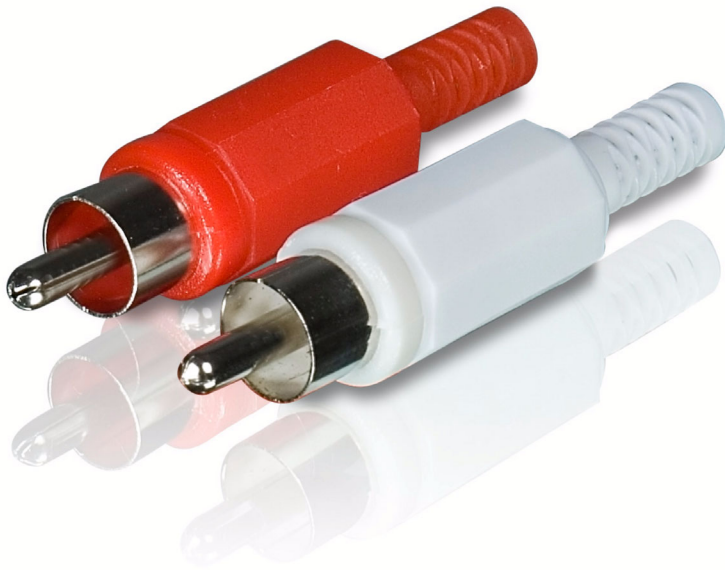

Philips
Cinch-Stecker

Stecker

SWA2566

Zuverlässiger Anschluss

mit diesen Phono-Ersatzsteckern

Zuverlässige Cinch-Stecker für eine sichere Verbindung als Ersatz zu Phono-Steckern

Genießen Sie gute Klangqualität

- Nickelbeschichtete Anschlussstecker für einen zuverlässigen Kontakt

Einfache Installation

- Farbkodierte Anschlüsse zur raschen Zuordnung
- Rutschfester, ergonomischer und praktischer Griff

Hohe Lebensdauer

- Geformter Stecker für sichere Verbindungen
- Gummi-Zugentlastung

PHILIPS
sense and simplicity

Cinch-Stecker
Stecker

Technische Daten

Verpackung

- EAN/UPC/GTIN: 87 10895 97794 4
- Menge: 1
- Bruttogewicht: 0,022 kg
- Eigengewicht: 0,010 kg
- Nettogewicht: 0,012 kg
- Länge: 11,50 cm
- Breite: 9,50 cm
- Höhe: 1,50 cm

Nickelbeschichtete Anschlussstecker

Nickelbeschichtete Anschlussstecker stellen einen sauberen Kontakt zwischen Kabel und Anschlussstecker und damit eine zuverlässige Verbindung her.

Farbkodierte Anschlüsse