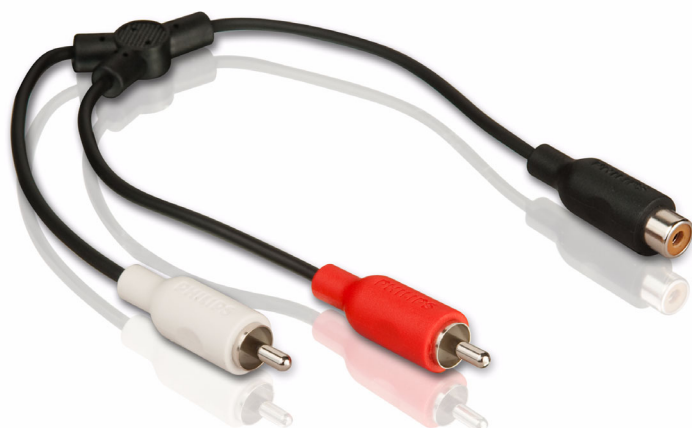

Philips
Стерео Y-кабель