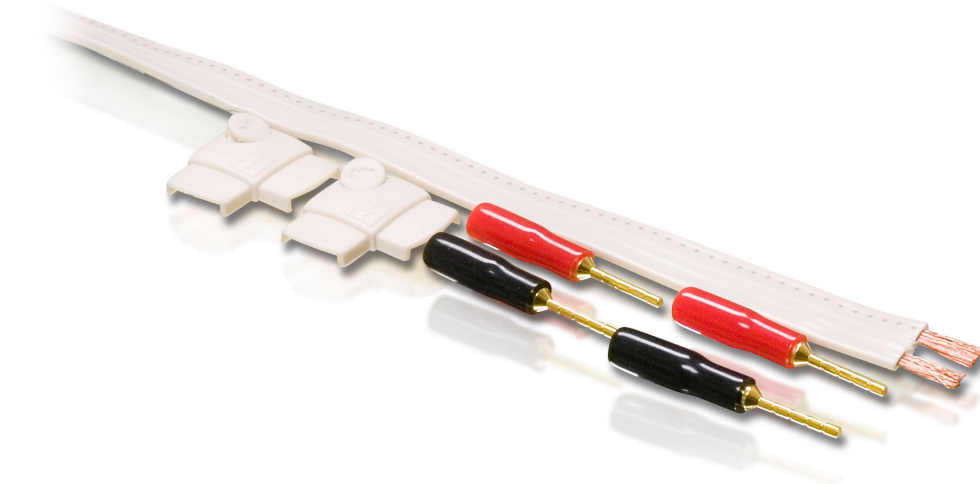

Philips  
Hoparlör kablosu

10 m

16 kalibreli Flat

SWA2138W

## Güvenilir bir bağlantı sağlayın

bu gizli hoparlör kablosu ile

Güvenilir bir ses bağlantısı için bu hoparlör kablosuna güvenebilirsiniz. Kolay ve gizli kurulum için düz tasarım.

### **Kolay kurulum**

- Kutupların kolayca tanımlanabilmesi için işaretli kablolar