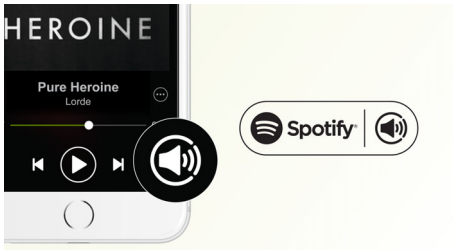

Vous n'avez qu'à appuyer sur le bouton de lecture

- Appuyez sur le bouton de lecture une fois pour entendre la dernière piste Spotify jouée
- Passez d'une pièce (haut-parleur A) à l'autre (haut-parleur B)
- Appuyez sur le bouton de lecture pour «Jamais sans ma musique»

Son ambiophonique puissant

- Son ambiophonique puissant avec 4 transducteurs de qualité audiophile

PHILIPS

Haut-parleur multi pièce compatible Spotify
Spotify Connect Multi pièce, Appuyez juste sur le bouton de lecture

SW750M/37

Caractéristiques

Spotify comme télécommande

Avec Spotify Connect, vous pouvez facilement écouter et explorer vos fichiers musicaux dans toutes les pièces en utilisant votre appareil intelligent comme télécommande. Grâce à une connexion Spotify directe, vous pouvez lire de la musique directement depuis le nuage ce qui permet à votre appareil intelligent d'être utilisé pour les appels, les vidéos ou même de s'éloigner de votre système audio sans interrompre votre musique. Vous préservez également la batterie, l'énergie consommée pour la musique étant réduite au minimum. L'ensemble des fonctions excellentes de Spotify est disponible, des listes de lecture prêtes à l'écoute aux fréquences d'échantillonnage élevées. Tout ce dont vous avez besoin pour découvrir de nouveaux morceaux avec un son de qualité.

Bouton de lecture pour écouter la dernière chanson jouée

Écoutez vos chansons préférées presque sans interruption. Appuyez juste sur le bouton de lecture pour commencer à lire la dernière chanson jouée sur Spotify, sans même devoir déverrouiller votre appareil intelligent.