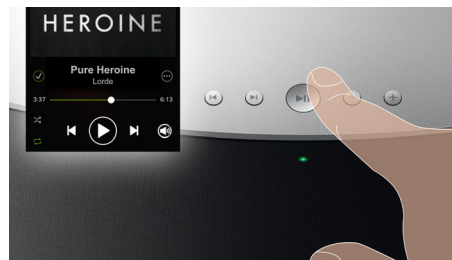

SW750M/37

Caractéristiques

Spotify comme télécommande

Avec Spotify Connect, vous pouvez facilement écouter et explorer vos fichiers musicaux dans toutes les pièces en utilisant votre appareil intelligent comme télécommande. Grâce à une connexion Spotify directe, vous pouvez lire de la musique directement depuis le nuage ce qui permet à votre appareil intelligent d'être utilisé pour les appels, les vidéos ou même de s'éloigner de votre système audio sans interrompre votre musique. Vous préservez également la batterie, l'énergie consommée pour la musique étant réduite au minimum. L'ensemble des fonctions excellentes de Spotify est disponible, des listes de lecture prêtes à l'écoute aux fréquences d'échantillonnage élevées. Tout ce dont vous avez besoin pour découvrir de nouveaux morceaux avec un son de qualité.

Haut-parleurs multi pièces

Grâce aux haut-parleurs multi pièces, vous pouvez écouter vos chansons dans une pièce, ou dans plusieurs en même temps, de sorte que votre musique vous suive dans toute la maison ou seulement où vous le voulez. Chaque personne a la possibilité de lire sa musique sur n'importe quel haut-parleur sélectionné et lorsque vous achetez d'autres haut-parleurs, ils peuvent être ajoutés au système sans fil en toute simplicité.

Bouton de lecture pour écouter la dernière chanson jouée

Écoutez vos chansons préférées presque sans interruption. Appuyez juste sur le bouton de lecture pour commencer à lire la dernière chanson jouée sur Spotify, sans même devoir déverrouiller votre appareil intelligent.