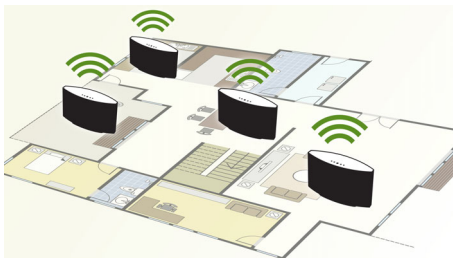

SW750M/37

Caractéristiques

Spotify comme télécommande

Avec Spotify Connect, vous pouvez facilement écouter et explorer vos fichiers musicaux dans toutes les pièces en utilisant votre appareil intelligent comme télécommande. Grâce à une connexion Spotify directe, vous pouvez lire de la musique directement depuis le nuage ce qui permet à votre appareil intelligent d'être utilisé pour les appels, les vidéos ou même de s'éloigner de votre système audio sans interrompre votre musique. Vous préservez également la batterie, l'énergie consommée pour la musique étant réduite au minimum. L'ensemble des fonctions excellentes de Spotify est disponible, des listes de lecture prêtes à l'écoute aux fréquences d'échantillonnage élevées. Tout ce dont vous avez besoin pour découvrir de nouveaux morceaux avec un son de qualité.

Haut-parleurs multi pièces

Grâce aux haut-parleurs multi pièces, vous pouvez écouter vos chansons dans une pièce, ou dans plusieurs en même temps, de sorte que votre musique vous suive dans toute la maison ou seulement où vous le voulez. Chaque personne a la possibilité de lire sa musique sur n'importe quel haut-parleur sélectionné et lorsque vous achetez d'autres haut-parleurs, ils peuvent être ajoutés au système sans fil en toute simplicité.