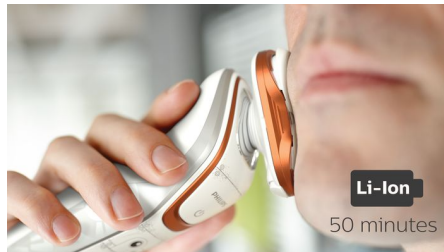

50 minutos de afeitado sin cable

Dispondrás de un tiempo de afeitado de más de 50 minutos (aproximadamente 17 afeitados) con una carga de una hora. Esta afeitadora solo funciona en modo sin cable.