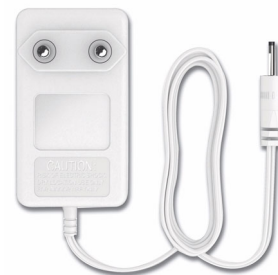

Philips  
Hub USB, 4 porturi, pentru  
notebook

cu gestionarea cablurilor

SUH5100

## Să intrăm în legătură!

cu gestionarea cablurilor

Cu 3 porturi laterale și 1 port frontal pentru acces rapid plus un cablu care se poate înfășura, puteți utiliza hub-ul USB și îl puteți transporta ușor. Acest hub se conectează la sursa de alimentare și astfel vă puteți conecta dispozitivele cu consum mare sau chiar încărca telefonul mobil sau playerul MP3.

### Extrem de ușoare

- Hub USB cu 4 porturi și port de încărcare superior
- Lungime suficientă a cablului pentru utilizare cu un notebook/ netbook

### Design inteligent, simplu de utilizat

- LED pentru monitorizarea ușoară a stării alimentării
- Baza din cauciuc aderent fixează hubul