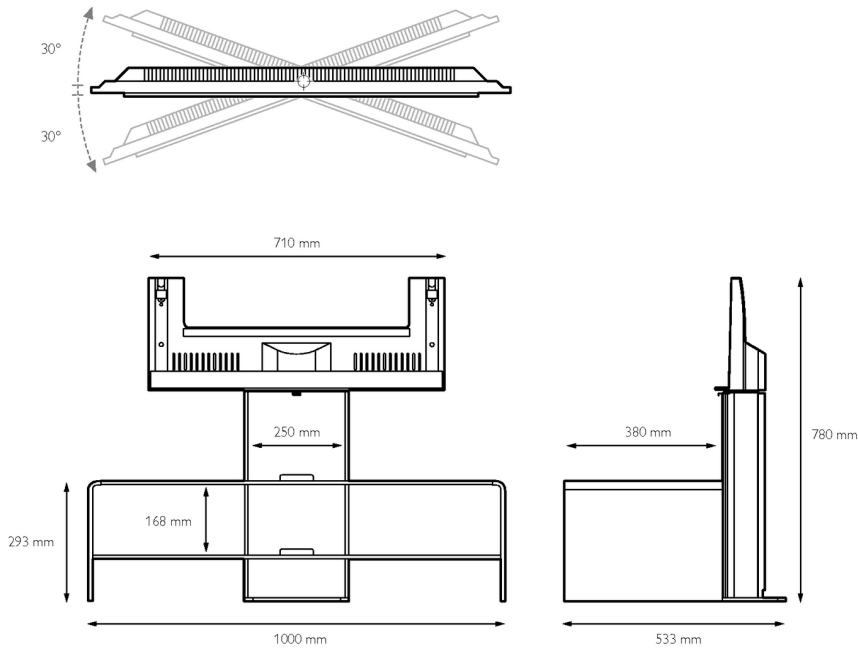

Design care se potrivește interiorului

- Design sofisticat cu aluminiu și sticlă de calitate

Proiectat pentru confortul dvs.

- Înălțime de vizualizare și pivotare de 60° optime
- 2 rafturi, asigură spațiu pentru 4 dispozitive periferice
- Sistem de management al cablurilor pentru camuflarea acestora

PHILIPS
sense and simplicity

Specificații

Dimensiuni

- Dimensiuni carcasă (L x Î x A): 1055 x 590 x 585 mm
- Dimensiuni stand (L x Î x A): 1000 x 780 x 533 mm
- Greutate stativ: 35 kg
- Greutate cu ambalaj inclus: 39 kg
- Lățime raft inferior: 1000 mm
- Adâncime raft inferior: 380 mm
- Înălțime raft inferior: 293 mm

- Lățime raft superior: 1000 mm
- Adâncime raft superior: 380 mm

Design

- Materiale utilizate: Cadru - aluminiu, Rafturi - sticlă transparentă
- Culoare stativ: Aluminiu argintiu

Informații ambalaj

- Livrat ca: Două componente separate, Ușor de asamblat

Caracteristici principale produs

Design sofisticat

Înălțime de vizionare și rotire optime

2 rafturi pentru periferice

Sistem de management al cablurilor

Data apariției 2007-12-07

Versiune: 2.0

12 NC: 8670 000 23065
EAN: 87 10895 91097 2