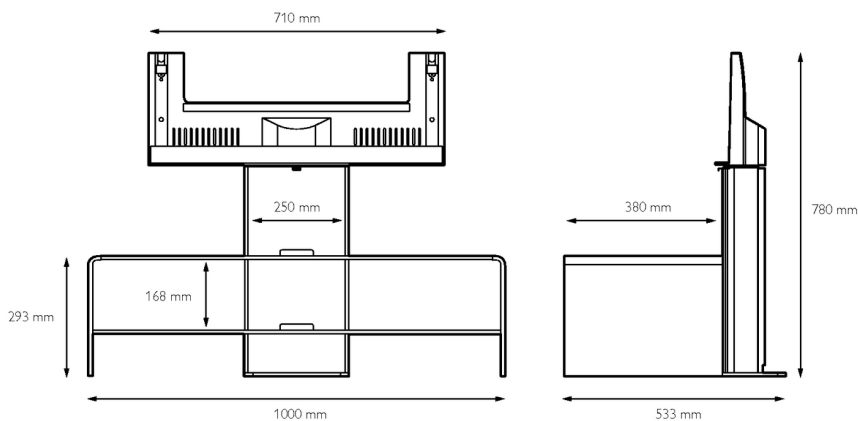

Wzornictwo dopasowane do wnętrza

- Wyrafinowane wzornictwo zapewnia wysokiej jakości aluminium i szkło

Zaprojektowany dla wygody użytkownika

- Idealna wysokość oglądania i kąt obrotu 60°
- Dwie półki z miejscem na 4 urządzenia peryferyjne
- System zarządzania kablami pozwala ukryć kable

PHILIPS
sense and simplicity

Dane techniczne

Wymiary

- Wymiary pudełka (szer. x wys. x gł.): 1055 x 590 x 585 mm
- Wymiary podstawy (szer. x wys. x gł.): 1000 x 780 x 533 mm
- Ciężar podstawy: 35 kg
- Waga wraz z opakowaniem: 39 kg
- Szerokość dolnej półki: 1000 mm
- Głębokość dolnej półki: 380 mm
- Wysokość dolnej półki: 293 mm

- Szerokość górnej półki: 1000 mm
- Głębokość górnej półki: 380 mm

Wzornictwo

- Zastosowane materiały: Rama — aluminium, Półki — przezroczyste szkło
- Kolor podstawy: Srebrne aluminium

Dane opakowania

- Dostarczane jako: Dwie oddzielne części, Wymagany prosty montaż

Zalety produktu

Wyrafinowane wzornictwo

Idealna wysokość oglądania i kąt obrotu

2 półki na urządzenia peryferyjne

System zarządzania kablami

Data wydania 2007-12-07

Wersja: 2.0

12 NC: 8670 000 23065
EAN: 87 10895 91097 2