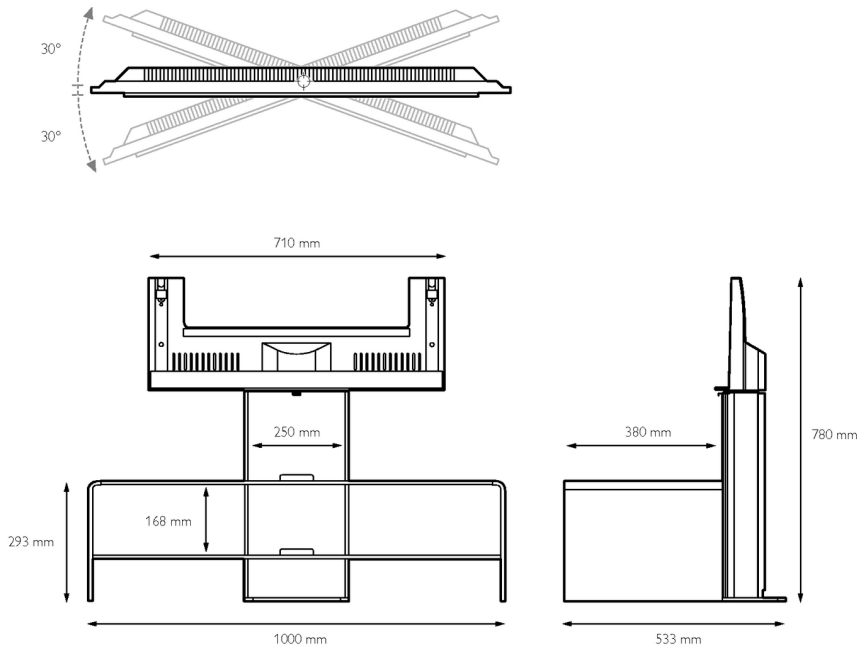

Ontwerp dat past in uw interieur

- Geavanceerd ontwerp met aluminium en glas van hoge kwaliteit

Zeer gebruiksvriendelijk

- Ideale kijkhoogte en draaivoet van 60°
- 2 planken, met ruimte voor 4 apparaten
- Kabelbeheersysteem voor het verbergen van kabels

PHILIPS
sense and simplicity

Specificaties

Afmetingen

- Afmetingen van doos (B x H x D): 1055 x 590 x 585 mm
- Afmetingen van standaard (B x H x D): 1000 x 780 x 533 mm
- Gewicht van de standaard: 35 kg
- Gewicht (incl. verpakking): 39 kg
- Breedte onderste plank: 1000 mm
- Diepte onderste plank: 380 mm
- Hoogte onderste plank: 293 mm

- Breedte bovenste plank: 1000 mm
- Diepte bovenste plank: 380 mm

Design

- Gebruikte materialen: Aluminium frame, Planken van helder glas
- Standaardkleur: Zilveraluminium

Gegevens van de verpakking

- Geleverd als: Twee aparte onderdelen, Eenvoudige montage

Productkenmerken

Geavanceerd ontwerp

Ideale kijkhoogte en draaivoet

2 planken voor randapparatuur

Kabelbeheersysteem

Publicatiedatum
2007-12-07

Versie: 2.0

12 NC: 8670 000 23065
EAN: 87 10895 91097 2