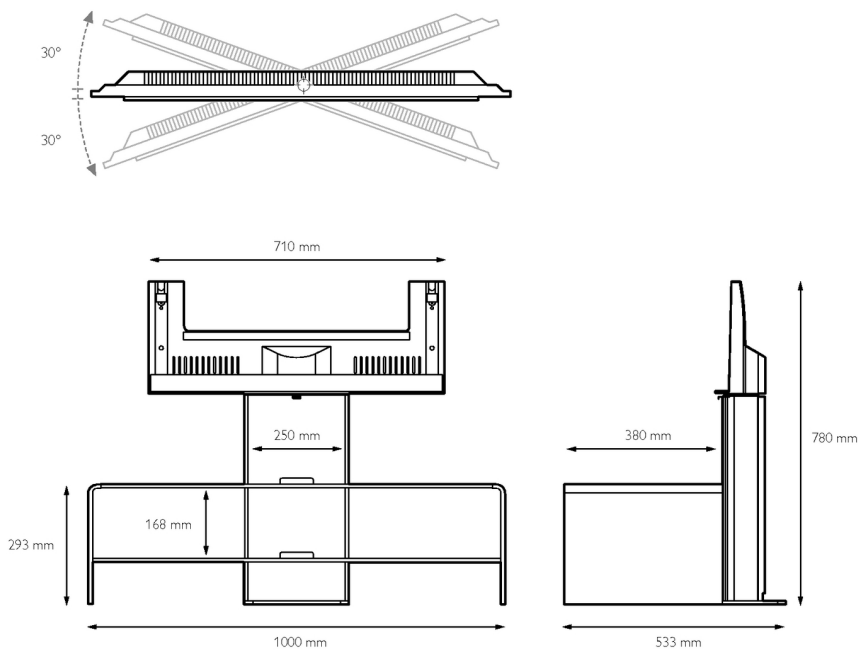

Specifikace

Rozměry

- Rozměry krabice (Š x V x H): 1055 x 590 x 585 mm
- Rozměry stojanu (Š x V x H): 1000 x 780 x 533 mm
- Hmotnost stojanu: 35 kg
- Hmotnost včetně balení: 39 kg
- Šířka dolní poličky: 1000 mm
- Hloubka dolní poličky: 380 mm
- Výška dolní poličky: 293 mm

- Šířka horní poličky: 1000 mm
- Hloubka horní poličky: 380 mm

Design

- Použité materiály: Rám - hliník, Police - čiré sklo
- Barva podstavce: Stříbrný hliník

Údaje na obalu

- Dodává se jako: Dvě samostatné části, Snadná a nenáročná montáž

Zvýraznění výrobku

Sofistikovaný design

Ideální výška a natočení pro sledování

2 poličky pro periferní zařízení

Systém uspořádání kabeláže

Datum vydání 2007-08-07

Verze: 2.0

12 NC: 8670 000 23065
EAN: 87 10895 91097 2

© 2007 Koninklijke Philips Electronics N.V.
Všechna práva vyhrazena.

Údaje mohou být změněny bez předchozího varování.
Ochranné známky jsou majetkem Koninklijke Philips
Electronics N.V. nebo jejich příslušných vlastníků.

www.philips.com