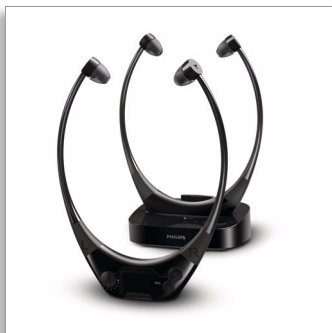

Philips
Draadloze AudioBoost
TV-hoofdtelefoon

15 mm drivers/gesloten
achterkant

Oortelefoon
2 hoofdtelefoons

SSC5002

Luisterervaring thuis personaliseren

Hoor uw TV harder en duidelijker zonder anderen te storen dankzij de lichte SSC5002 draadloze AudioBoost TV-hoofdtelefoon. Automatisch in-/uitschakelen en automatische kanaalselectiefuncties maken het u zelfs nog gemakkelijker.

Ontworpen voor optimaal gemak

- Compatibel met alle TV's met optische en 3,5 mm audio-ingang
- Plug & Play-ontwerp voor eenvoudige installatie
- Geschikt voor gebruik met een bril en 3 oordopjes voor comfort

Gebruiksgemak

- Automatische in-/uitschakeling tijdens het dragen en afnemen van de hoofdtelefoon
- Automatisch afstemmen op de ideale verbinding
- U zit nooit meer zonder volle batterij dankzij de extra oplaadbare batterij