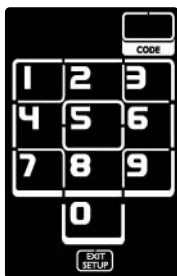

Výmena batérií

Keď sú batérie skoro vybité, začne blikať ikona **vybitých batérií** . Vymeňte prosím batérie za nové alkalické batérie typu L06 alebo AA a pri likvidácii vybitých batérií postupujte podľa miestnych predpisov a nariadení.

Nastavenie diaľkového ovládača

Inštalácia vašich zariadení

Pre ovládanie iného zariadenia ako značky Philips pomocou tohoto diaľkového ovládača, budete musieť zadať kód nastavenia značky daného zariadenia. Na zadných stranách tohoto návodu môžete nájsť zoznam kódov nastavenia.

- 1 Pomocou tlačidla **Mode** zvolíte zariadenie, ktoré chcete ovládať. Rozsvieti sa **indikátor zariadenia**.

- 2 Stlačte a podržte  na 3 sekundy. Zobrazí sa menu nastavenia „Set-up“.

- 3 Stlačte  v menu nastavenia Set-up. Zobrazí sa numerická klávesnica.