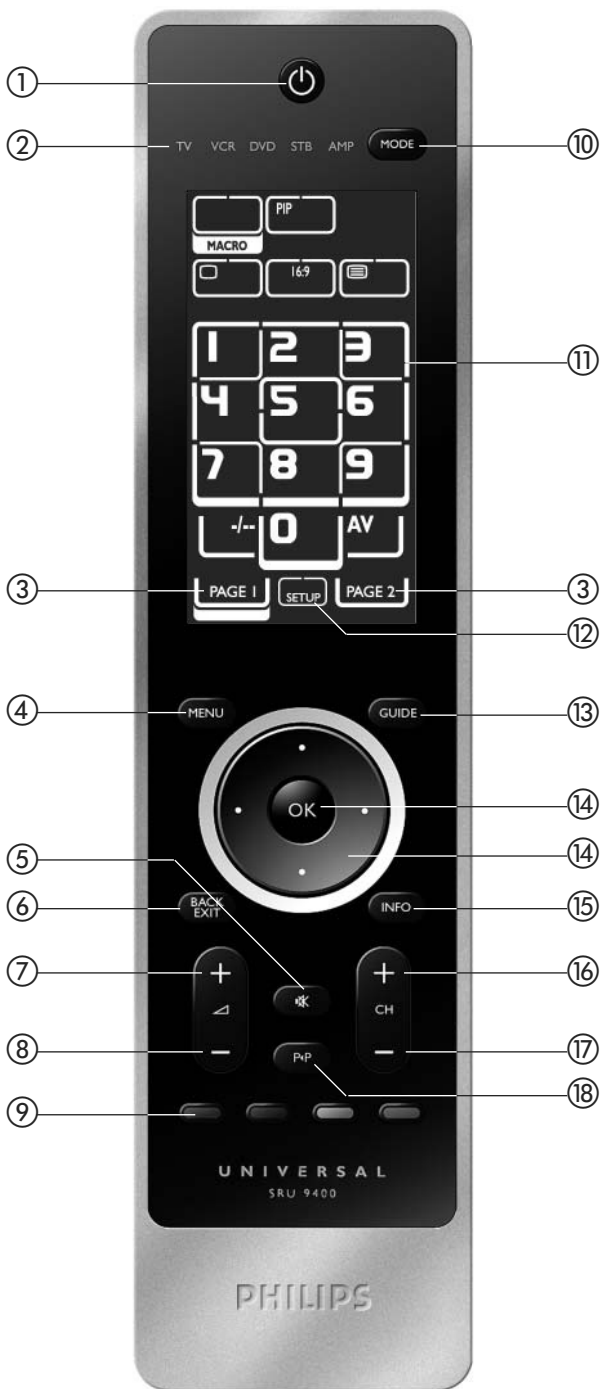

Obsah

Úvod	3
Nastavenie diaľkového ovládača	4
Inštalácia vašich zariadení	4
Učenie tlačidiel	5
Kopírovanie funkcie tlačidiel	6
Programovanie makier	6
Úprava nastavenia displeja	7
Použitie diaľkového ovládača	7
Voľba zariadenia	7
Použitie tlačidiel na dotykovom displeji a pevných tlačidiel	7
Použitie makier	7
Podpora	8
Odstránenie možných problémov	8
Potrebujete pomoc?	8
Zoznam kódov	9
Likvidácia starého zariadenia	25

Úvod

Ďakujeme vám, že ste si kúpili univerzálny diaľkový ovládač Philips SRU9400. Týmto diaľkovým ovládačom môžete ovládať 5 zariadení: TV, VCR, DVD, Settop box a zosilňovač.

- Začnite vložением **batérií** do diaľkového ovládača, podľa popisu na strane 4. Vo väčšine prípadov, budete potom už môcť ovládať 5 hore spomenutých zariadení, pokiaľ ide o Philips zariadenia.
- Potom, **nastavte** diaľkový ovládač. Budete s ním môcť:
  - Ovládať zariadenia inej značky ako je Philips.
  - Učiť funkcie z iných diaľkových ovládačov.
  - Kopírovať funkcie z jedného tlačidla pod iné tlačidlo.
  - Vykonať sled tlačidiel stlačením len jedného tlačidla.Toto je popísané v kapitole „*Nastavenie diaľkového ovládača*“ na strane 4.
- **Užite si** diaľkový ovládač. Pozrite si ilustrácie na strane 2 a kapitolu „*Použitie diaľkového ovládača*“ na strane 7 pre viac informácií o používaní diaľkového ovládača.

① Tlačidlo zapnutia	⑪ Tlačidlá na dotykovom displeji
② Indikátory zariadení	⑫ Tlačidlo SETUP
③ Tlačidlá PAGE	⑬ Tlačidlo GUIDE
④ Tlačidlo MENU	⑭ Kurzorové tlačidlá a tlačidlo OK
⑤ Tlačidlo stlmenia zvuku	⑮ Tlačidlo INFO
⑥ Tlačidlo BACK/EXIT	⑯ Tlačidlo kanálu hore
⑦ Tlačidlo zvýšenia hlasitosti	⑰ Tlačidlo kanálu dole
⑧ Tlačidlo zníženia hlasitosti	⑱ Tlačidlo predchádzajúceho programu
⑨ Farebné tlačidlá	
⑩ Tlačidlo MODE