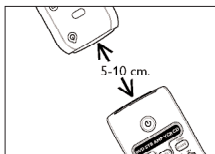

1. 3 Umiestnite obidva ovládače na rovnú plochu (stôl) a nasmerujte ich proti sebe senzormi do vzdialenosti 10 cm od seba.