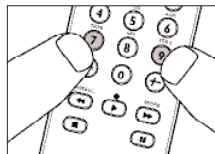

Zapnutie podsvietenia:

- Stlačte tlačidlá 7 a 9 súčasne na 5 sekúnd.
- Podsvietenie Standby zabliká dvakrát pre potvrdenie, že je podsvietenie aktivované.
- Po každom stlačení tlačidla na ovládači sa podsvietenie zapne. Po 5 sekundách sa vypne automaticky.