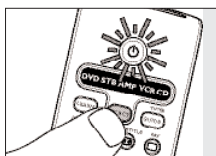

1. 4 Zvoľte TV režim tlačidlom SELECT.