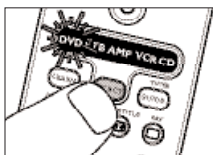

Poznámky:

- Keď uložíte makro pod tlačidlo, originálnu funkciu tlačidla už nie je možné použiť.
- Makro môžete uložiť taktiež v kombinácii so stlačením tlačidla Shift s cieľovým tlačidlom (cieľové tlačidlo si zachová svoju originálnu funkciu).
- Nie možné uložiť makro pod tlačidlá SELECT, LEARN alebo SHIFT.

1. 5 Zadajte poradie tlačidiel, ktoré chcete uložiť, napr.:

- Zvoľte DVD režim tlačidlom SELECT a stlačte tlačidlo Standby.
- Zvoľte režim TV tlačidlom SELECT a stlačte 1.
- Zvoľte AMP režim tlačidlom SELECT a stlačte tlačidlo Standby.
- Zvoľte režim DVD tlačidlom SELECT a stlačte ►.

1. 6 Pre uzatvorenie makra stlačte tlačidlo LEARN.

- Označenie DVD zabliká dvakrát pre potvrdenie.
- Ak teraz zvolíte DVD režim a stlačíte tlačidlo P◀P, diaľkový ovládač sa prepne na DVD, TV a AMP a spustí sa prehrávanie disku.