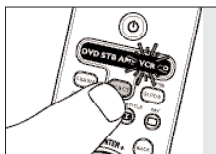

Priradenie ovládania hlasitosti inému režimu

Ovládače hlasitosti (zvýšenie, zníženie a stlmenie) na ovládači SRU 7060 sú pridelené TV alebo zosilňovaču/receiveru, v závislosti od zvoleného zariadenia;

Režim	Ovládače hlasitosti
Režim TV	Ovládanie hlasitosti pracuje s TV
Režim VCR	Ovládanie hlasitosti pracuje so zosilňovačom/receiverom
Režim DVD	Ovládanie hlasitosti pracuje so zosilňovačom/receiverom
Režim STB	Ovládanie hlasitosti pracuje s TV
Režim receiver	Ovládanie hlasitosti pracuje so zosilňovačom/receiverom
Režim CD	Ovládanie hlasitosti pracuje so zosilňovačom/receiverom

Ak máte odlišné nastavenia, pridelenie ovládania hlasitosti je možné zmeniť.

Príklad: V režime VCR chcete ovládať hlasitosť TV

1. 1 Zvoľte VCR režim tlačidlom SELECT.