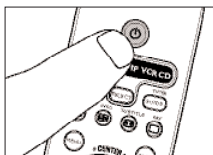

1. 5 Akonáhle sa váš TV vypne (zostane v pohotovostnom režime), okamžite uvoľníte tlačidlo Standby na SRU 7060.

1. Ovládač SRU 7060 našiel kód, ktorým môže ovládať váš TV.