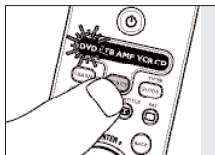

Príklad: makro pre „Sledovanie DVD“:

1. 1 Zvoľte požadovaný režim tlačidlom SELECT, napr. DVD režim.

1. 2 Stlačte súčasne tlačidlá 1 a 6 na SRU 7060 na približne 5 sekúnd, dokým označenie DVD nezabliká dvakrát a zostane svietiť.