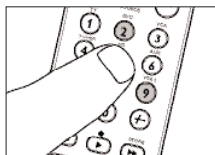

- 1 Zvoľte cieľový režim STB tlačidlom SELECT.

- 2 Stlačte tlačidlá 1 a 6 súčasne na 5 sekúnd, pokiaľ nezabliká označenie zvoleného režimu dvakrát a zostane svietiť.

3 Stlačte tlačidlá 9, 9 a 2 v tomto poradí.