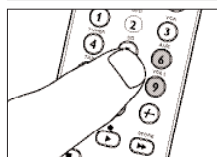

Resetovanie tlačidla

Pre vymazanie naučených funkcií alebo makra z tlačidla a obnovenie pôvodných funkcií vykonajte nasledovný postup:

- 1 Zvoľte správny režim zariadenia, pre ktorý chcete obnoviť tlačidlo.
- 2 Stlačte tlačidlá 1 a 6 súčasne na 5 sekúnd, pokiaľ označenie zvoleného režimu nezabliká dvakrát a zostane svietiť.
- 3 Stlačte tlačidlá 9, 9 a 6 v tomto poradí.