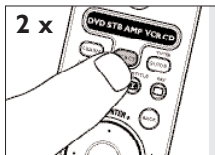

4 Stlačte tlačidlo SELECT dvakrát pre potvrdenie.

- Označenie režimu zabliká dvakrát pre potvrdenie, že zvolený režim je obnovený na počiatočné nastavenia.
- Ak označenie režimu zasvieti raz na dlhší čas, resetovanie zlyhalo. Skúste opäť od kroku 1.