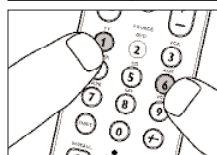

1. 2 Stlačte tlačidlá 1 a 6 súčasne na 5 sekúnd, pokiaľ nezabliká označenie zvoleného režimu dvakrát a zostane svietiť.