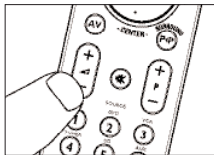

1. 3 Skontrolujte, či fungujú všetky tlačidlá. Prehľad tlačidiel a ich funkcií je v časti „3. Tlačidlá a funkcie“.
2. Ak televízny prijímač reaguje správne na všetky pokyny tlačidiel, je ovládač SRU 7060 pripravený na prevádzku.