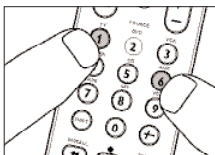

Obnovenie všetkých funkcií v režime zariadenia

Pre obnovenie režimu kopírovaného zariadenia na originálny režim alebo pre vymazanie všetkých naučených tlačidiel alebo makier uložených v režime môžete resetovať tento režim na výrobné nastavenia.

1 Zvoľte režim, ktorý chcete resetovať tlačidlom SELECT.

2 Stlačte tlačidlá 1 a 6 súčasne na 5 sekúnd, pokiaľ označenie zvoleného režimu nezabliká dvakrát a nezostane svietiť.