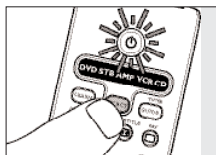

Príklad: televízny prijímač

1. 1 Televízny prijímač zapnite manuálne alebo pomocou pôvodného diaľkového ovládača. Naladte kanál 1.
2. 2 Zvoľte režim zariadenia TV tlačidlom SELECT. Stláčajte tlačidlo SELECT, dokým osvetlenie okolo tlačidla Standby nesvieti. Pre výber iných zariadení opakovane stláčajte tlačidlo SELECT, pokým nesvieti označenie požadovaného tlačidla. Ak nesvieti označenie tlačidla Standby ani iného, skontrolujte, či sú batérie vložené správne (pozrite si „Vloženie batérií“).