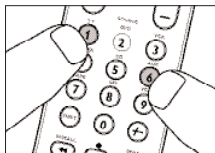

1. 3 Stlačte tlačidlá 9, 9 a 1 v tomto poradí.