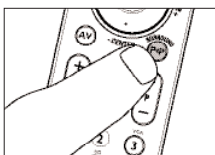

Príklad: makro pre „Sledovanie DVD“:

1. 1 Zvoľte požadovaný režim tlačidlom SELECT, napr. DVD režim.

1. 2 Stlačte súčasne tlačidlá 1 a 6 na SRU 7060 na približne 5 sekúnd, dokým označenie DVD nezabliká dvakrát a zostane svietiť.

1. 3 Stlačte tlačidlá 9, 9 a 1 v tomto poradí.

1. 4 Stlačte tlačidlo, pod ktoré chcete uložiť makro, napr. tlačidlo P◀P.

Poznámky:

- Keď uložíte makro pod tlačidlo, originálnu funkciu tlačidla už nie je možné použiť.
- Makro môžete uložiť taktiež v kombinácii so stlačením tlačidla Shift s cieľovým tlačidlom (cieľové tlačidlo si zachová svoju originálnu funkciu).
- Nie možné uložiť makro pod tlačidlá SELECT, LEARN alebo SHIFT.

1. 5 Zadajte poradie tlačidiel, ktoré chcete uložiť, napr.:

- Zvoľte DVD režim tlačidlom SELECT a stlačte tlačidlo Standby.
- Zvoľte režim TV tlačidlom SELECT a stlačte 1.
- Zvoľte AMP režim tlačidlom SELECT a stlačte tlačidlo Standby.
- Zvoľte režim DVD tlačidlom SELECT a stlačte ►.

1. 6 Pre uzatvorenie makra stlačte tlačidlo LEARN.

- Označenie DVD zabliká dvakrát pre potvrdenie.
- Ak teraz zvolíte DVD režim a stlačíte tlačidlo P◀P, diaľkový ovládač sa prepne na DVD, TV a AMP a spustí sa prehrávanie disku.

Učenie tlačidla

Ak vám chýbajú určité funkcie z originálneho diaľkového ovládača na SRU 7060, SRU 7060 je možné naučiť tieto funkcie z originálneho ovládača.

Môžete uložiť funkciu pod ktorékoľvek dostupné tlačidlo na SRU 7060, okrem LEARN, SELECT a SHIFT. Prosím, všimnite si, že akákoľvek funkcia už uložená pod tlačidlo bude vymazaná.

Príklad pre VCR:

Uistite sa, že máte poruke originálny diaľkový ovládač od VCR.