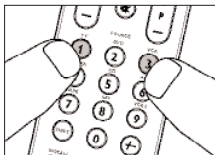

1. 3 Stlačte súčasne na tri sekundy tlačidlo 1 a 3, pokiaľ osvetlenie okolo tlačidla Standby dvakrát nezabliká a potom zostane svietiť.