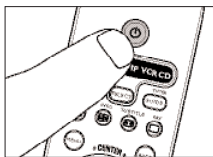

Automatické nastavenie diaľkového ovládača

Diaľkový ovládač automaticky vyhľadá správny kód pre dané zariadenie.

Príklad: televízny prijímač

- 1 Skontrolujte, či je televízor zapnutý a pôvodným diaľkovým ovládačom alebo tlačidlami na televízore zvolíte niektorý kanál (napríklad kanál 1).
- Ak je zariadenie DVD prehrávač/rekordér alebo VCR, vložte disk alebo kazetu a spustte prehrávanie.
- 2 Zvolte režim zariadenia TV pomocou tlačidla SELECT. Opakovane stláčajte tlačidlo SELECT, pokiaľ sa nerozsvieti osvetlenie okolo tlačidla Standby.

- 3 Stlačte súčasne na tri sekundy tlačidlo 1 a 3, pokiaľ osvetlenie okolo tlačidla Standby dvakrát nezabliká a potom zostane svietiť.

- 4 Stlačte a krátko podržte tlačidlo Standby na SRU 7060.

- Ovládač SRU 7060 začne teraz postupne vysielat' všetky známe signály pre „vypnúť TV“. Zakaždým, keď je odoslaný kód, osvetlenie tlačidla Standby zasvieti.