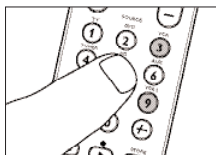

1. 3 Stlačte tlačidlá 9, 9 a 3 v tomto poradí.