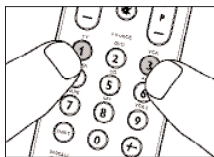

1. 4 Stlačte súčasne na tri sekundy tlačidlo 1 a 3 na SRU 7060, pokým tlačidlo TV dvakrát nezabliká a potom zostane svietiť.

1. 5 Teraz pomocou numerických tlačidiel zadajte kód, ktorý ste si zaznamenali v bode 2.
2. Osvetlenie teraz dvakrát zabliká.
     Ak tlačidlo blikne len raz na dlhší čas, kód nebol zadaný správne alebo bol zadaný chybný kód.
     Skúste to opäť od bodu 2.
3. 6 Nasmerujte ovládač SRU 7060 na TV a skontrolujte, či správne reaguje.
4. Ak TV reaguje správne na všetky príkazy tlačidiel, je ovládač SRU 7060 pripravený na prevádzku. Nezabudnite si poznamenať príslušný kód.
5. **Ak zariadenie nereaguje na žiadne príkazy tlačidiel alebo reaguje len na niektoré, začnite opäť od kroku 2 skúste ďalší kód uvedený v zozname.**

3. Tlačidlá a funkcie

Na obrázku na strane 2 sú zobrazené tlačidlá a ich funkcie.

- ① **Standby** zapne a vypne diaľkový ovládač.
- ② **LEARN** prepnutie SRU 7060 na režim programovania alebo učenia.
- ③ **MENU** zapnutie a vypnutie menu.
- ④ **Kurzorový kruh** kurzor hore, dolu, doľava a doprava v menu.
- ⑤ **A/V** výber externých audio/video vstupov
- ⑥ **- / +** nastavenie hlasitosti TV alebo zosilňovača.
- ⑦ **Numerické tlačidlá** - priamy výber kanálov a ostatných funkcií;
  - výber zdroja v režime AMP (zosilňovač).
  - výber zdroja v režime AMP (zosilňovač).
  Stlačte tlačidlo SHIFT spolu s požadovaným tlačidlom zdroja (TV, DVD, VCR, TUNER, CD, AUX, TAPE, VCR2).
- ⑧ **SHIFT** pre ďalšie funkcie. Ak stlačíte SHIFT spolu s iným tlačidlom, získa druhé tlačidlo ďalšiu funkciu. Všetky modrou označené tlačidlá je možné použiť spolu s tlačidlom SHIFT. Napríklad:
  - **SHIFT + ►:** nahrávanie;
  - **SHIFT + ◀◀:** predchádzajúca skladba;
  - **SHIFT + ►►:** nasledujúca skladba;
  - **SHIFT + BACK:** systémové menu (DVD);

Skúste ostatné kombinácie pomocou tlačidla SHIFT na zariadení pre vyhľadanie dostupných funkcií. Sú dostupné len funkcie na originálnom diaľkovom ovládači.

- ⑨ ◀◀ VCR/CD/DVD: prevíjanie kazety.
  TV/STB/CBL: červené tlačidlo rýchleho textu.
- ⑩ ■ VCR/CD/DVD: zastavenie kazety/disku.
  TV/STB/CBL: zelené tlačidlo rýchleho textu.