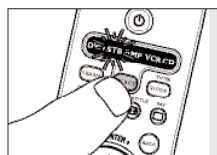

Vypnutie podsvietenia:

- Stlačte tlačidlá 1 a 9 súčasne na 5 sekúnd.
- Podsvietenie Standby zabliká dvakrát pre potvrdenie, že podsvietenie je deaktivované.
- Podsvietenie sa nezapne pri stlačení tlačidla.

Resetovanie tlačidla

Pre vymazanie naučených funkcií alebo makra z tlačidla a obnovenie pôvodných funkcií vykonajte nasledovný postup:

1. 1 Zvoľte správny režim zariadenia, pre ktorý chcete obnoviť tlačidlo.
2. 2 Stlačte tlačidlá 1 a 6 súčasne na 5 sekúnd, pokiaľ označenie zvoleného režimu nezabliká dvakrát a zostane svietiť.
3. 3 Stlačte tlačidlá 9, 9 a 6 v tomto poradí.

1. 4 Stlačte tlačidlo, ktoré chcete resetovať, dvakrát.
2. Označenie zvoleného režimu zabliká dvakrát pre potvrdenie, že naučený kód alebo makro je vymazané a je obnovená pôvodná funkcia.

Kopírovanie režimu zariadenia

V prípade, že máte dva TV prijímače, môžete zmeniť akýkoľvek režim zariadenia ovládača SRU 7060 na druhý TV režim pre ovládanie druhého TV.

Príklad: Máte dva TV, ale nemáte satelitný alebo káblový box.

1. 1 Zvoľte cieľový režim STB tlačidlom SELECT.

1. 2 Stlačte tlačidlá 1 a 6 súčasne na 5 sekúnd, pokiaľ nezabliká označenie zvoleného režimu dvakrát a zostane svietiť.