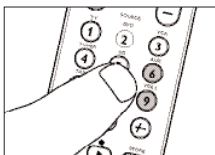

1 Zvoľte režim, ktorý chcete resetovať tlačidlom SELECT.

2 Stlačte tlačidlá 1 a 6 súčasne na 5 sekúnd, pokiaľ označenie zvoleného režimu nezabliká dvakrát a nezostane svietiť.

3 Stlačte tlačidlá 9, 9 a 6 v tomto poradí.