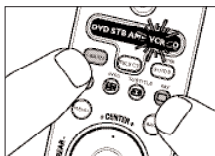

Učenie tlačidla

Ak vám chýbajú určité funkcie z originálneho diaľkového ovládača na SRU 7060, SRU 7060 je možné naučiť tieto funkcie z originálneho ovládača.

Môžete uložiť funkciu pod ktorékoľvek dostupné tlačidlo na SRU 7060, okrem LEARN, SELECT a SHIFT. Prosím, všimnite si, že akákoľvek funkcia už uložená pod tlačidlo bude vymazaná.

Príklad pre VCR:

Uistite sa, že máte poruke originálny diaľkový ovládač od VCR.

- 1 Zvoľte režim zariadenia VCR, tlačidlom SELECT.

- 2 Stlačte tlačidlo LEARN a cieľové tlačidlo na SRU 7060 súčasne na 5 sekúnd, pokiaľ označenie VCR nezabliká dvakrát a zostane svietiť.