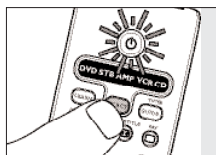

Automatické nastavenie diaľkového ovládača

Diaľkový ovládač automaticky vyhľadá správny kód pre dané zariadenie.

Príklad: televízny prijímač

- 1 Skontrolujte, či je televízor zapnutý a pôvodným diaľkovým ovládačom alebo tlačidlami na televízore zvolíte niektorý kanál (napríklad kanál 1).
- Ak je zariadenie DVD prehrávač/rekordér alebo VCR, vložte disk alebo kazetu a spustte prehrávanie.
- 2 Zvolte režim zariadenia TV pomocou tlačidla SELECT. Opakovane stláčajte tlačidlo SELECT, pokiaľ sa nerozsvieti osvetlenie okolo tlačidla Standby.

- 3 Stlačte súčasne na tri sekundy tlačidlo 1 a 3, pokiaľ osvetlenie okolo tlačidla Standby dvakrát nezabliká a potom zostane svietiť.

- 4 Stlačte a krátko podržte tlačidlo Standby na SRU 7060.

- Ovládač SRU 7060 začne teraz postupne vysielat' všetky známe signály pre „vypnúť TV“. Zakaždým, keď je odoslaný kód, osvetlenie tlačidla Standby zasvieti.

Manuálne nastavenie diaľkového ovládača

Príklad: televízny prijímač

- 1 Televízny prijímač zapnite manuálne alebo pomocou pôvodného diaľkového ovládača. Nalad'te kanál 1.

- 2 Na konci tohoto návodu na obsluhu si podľa značky televízora zistíte príslušný kód. U všetkých značiek je uvedený aspoň jeden štvormiestny kód. Zaznamenajte si prvý kód. *Pozor! Pre TV, VCR, DVD, atď. sú osobitné tabuľky.*

Na našich internetových stránkach www.philips.com/urc môžete priamo zvoliť typ zariadenia, kde získate správny kód.

Skontrolujte, či ste si zaznamenali kód zo správnej tabuľky.

- 3 Zvoľte režim zariadenia TV tlačidlom SELECT. Stláčajte tlačidlo SELECT, pokiaľ sa nerozsvieti osvetlenie okolo tlačidla Standby.