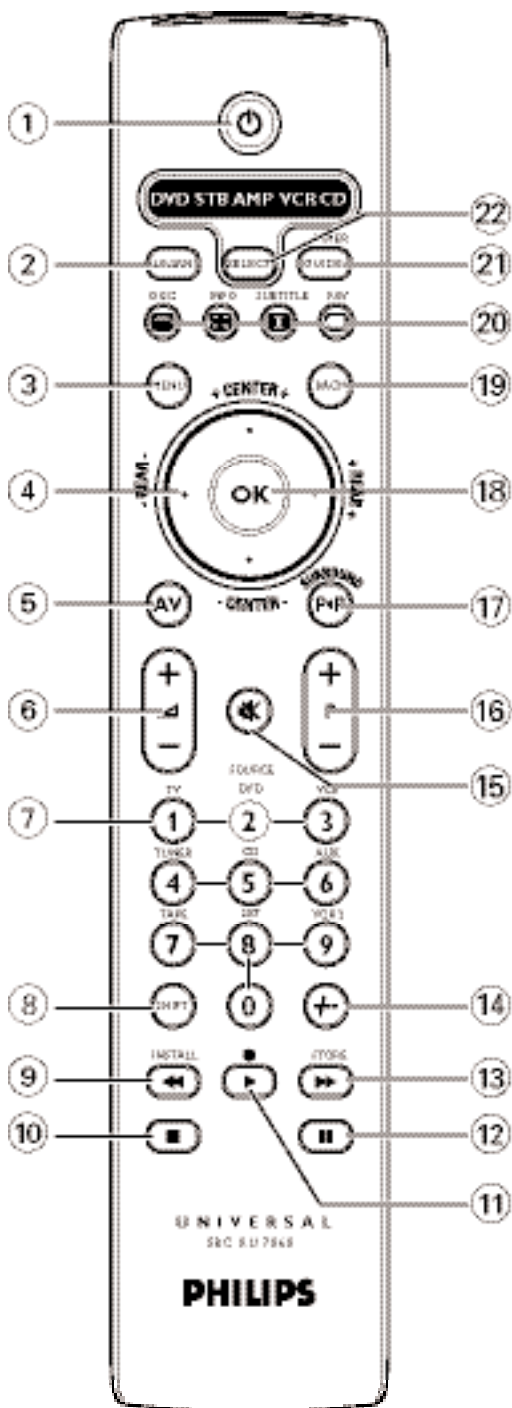

SRU 7060

Návod na obsluhu

PHILIPS

Obsah

1. Úvod	3
2. Inštalácia diaľkového ovládača	3
3. Tlačidlá a funkcie	6
4. Ďalšie možnosti	7
5. Odstránenie možných problémov	13
6. Potrebujete pomoc?	14
Zoznam kódov	15
Poznamenajte si kódy!	40

2. Inštalácia diaľkového ovládača

Vloženie batérií

- 1 Kryt stlačte a posuňte v smere šípky.
- 2 Vložte dve batérie typu AAA do zásobníka pre batérie.
- 3 Zasuňte kryt späť na doraz.

Skúška diaľkového ovládača