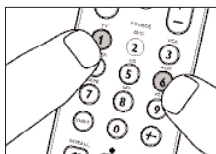

1. 2 Stlačte tlačidlá 1 a 6 súčasne na 5 sekúnd, pokiaľ označenie zvoleného režimu nezabliká dvakrát a zostane svietiť.