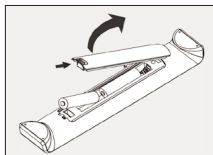

2. Inštalácia diaľkového ovládača

Vloženie batérií

- 1 Kryt stlačte a posuňte v smere šípky.
- 2 Vložte dve batérie typu AAA do zásobníka pre batérie.
- 3 Zasuňte kryt späť na doraz.

Skúška diaľkového ovládača