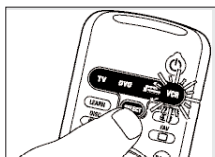

Pridanie funkcie diaľkovému ovládaču

Ak chcete pridať funkciu ovládaču SRU 5040, môžete kontaktovať Philips servisnú linku pre Univerzálny diaľkový ovládač pre vyžiadanie 5-ciferného kódu pre extra funkciu.

Učenie tlačidla

Ak vám chýbajú určité funkcie z originálneho diaľkového ovládača na SRU 5040, SRU 5040 je možné naučiť tieto funkcie z originálneho ovládača. Môžete uložiť funkciu pod ktorékoľvek dostupné tlačidlo na SRU 5040, okrem LEARN, SELECT a SHIFT. Prosím, všimnite si, že akákoľvek funkcia už uložená pod tlačidlo bude vymazaná.

Príklad pre VCR:

Uistite sa, že máte poruke originálny diaľkový ovládač od VCR.

1. 1 Zvoľte režim zariadenia VCR, tlačidlom SELECT.

1. 2 Stlačte tlačidlo LEARN a cieľové tlačidlo na SRU 5040 súčasne na 5 sekúnd, pokiaľ indikátor VCR nezabliká dvakrát a zostane svietiť.