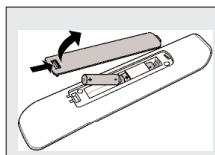

2. Inštalácia diaľkového ovládača

Vloženie batérií

- 1 Kryt stlačte a posuňte v smere šípky.
- 2 Vložte dve batérie typu AAA do zásobníka pre batérie.
- 3 Zasuňte kryt späť na miesto.

Poznámka: Ak indikátory zariadení (TV, DVD, STB a VCR) po každom stlačení štyrikrát zablikajú, diaľkový ovládač signalizuje, že batérie sú takmer vybité. V tomto prípade vymeňte batérie za dve nové typu AAA.