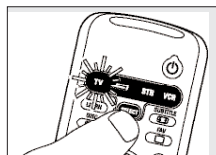

4. Ďalšie možnosti

Nastavenie voliča zariadenia (Volič režimu)

SRU 5040 je prednastavené na ovládanie TV, VCR, STB (settop box, satelitný alebo káblový dekodér) a DVD. Môžete zvoliť zariadenie, ktoré chcete ovládať pomocou tlačidla SELECT (volič režimu). Každá možnosť umožňuje ovládanie len jedného zariadenia. Ak je to potrebné, môžete naprogramovať tlačidlo SELECT (volič režimu) na výber odlišného typu zariadenia.

Napríklad, ak chcete ovládať druhý TV.

V nasledujúcom príklade môžete vidieť, ako konfigurovať režim STB pre druhý TV.

- 1 Zapnite druhý televízny prijímač.
- 2 Stlačením tlačidla SELECT vyberte STB.
Držte tlačidlo stlačené, pokiaľ nezačne sietiť indikátor STB.

- 3 Stlačte súčasne na tri sekundy tlačidlo 1 a 6 na SRU 5040, pokiaľ sa nerozsvieti indikátor STB.

- 4 Postupne stlačte tlačidlá 9, 9 a 2.

- 5 Stlačením tlačidla SELECT vyberte TV. Držte tlačidlo stlačené, pokiaľ nezačne sietiť indikátor TV.