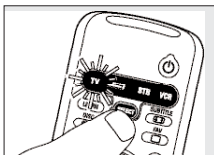

Nastavenie diaľkového ovládača

Diaľkový ovládač je potrebné nastaviť len vtedy, ak vaše zariadenia na ovládač SRU 5040 nereagujú. V tomto prípade ovládač SRU 5040 nepozná značku a/alebo model vášho zariadenia, takže ho budete musieť najskôr naprogramovať. V nižšie uvedenom príklade (TV) je na to návod. Môžete opakovať rovnaké kroky pre iné zariadenia (DVD prehrávač/rekordér a VCR), ktoré chcete ovládať pomocou SRU 5040.

Automatické nastavenie diaľkového ovládača

Diaľkový ovládač automaticky vyhľadá správny kód pre dané zariadenie.

Príklad pre televízny prijímač:

- 1 Skontrolujte, či je televízor zapnutý a pôvodným diaľkovým ovládačom alebo tlačidlami na televízore zvolte niektorý kanál (napríklad kanál 1).
- Ak je zariadenie DVD prehrávač/rekordér alebo VCR, vložte disk alebo kazetu a spustíte prehrávanie.
- 2 Stlačením tlačidla SELECT zvolte TV. Držte ho stlačené, pokým sa nerozsvieti indikátor TV.

- 3 Stlačte súčasne na tri sekundy tlačidlo 1 a 3 na SRU 5040, pokým indikátor TV dvakrát nezabliká a potom zostane svietiť.

- 4 Stlačte tlačidlo Standby na ovládači SRU 5040 a podržte ho stlačené.

- Ovládač SRU 5040 začne teraz postupne vysielat' všetky známe signály pre „vypnutia TV“.
- Zakaždým, keď je odoslaný kód, indikátor TV zasvieti.