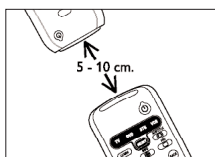

1. 4 Stlačte tlačidlo, ktoré chcete kopírovať na originálnom diaľkovom ovládači.
   - Ak sa SRU 5040 naučil kód, VCR indikátor zabliká dvakrát pre potvrdenie uloženia signálu.
   - Ak indikátor VCR zabliká raz na dlhší čas, IR signál nebol naučený do SRU 5040. Skúste niekoľko krát a uistite sa, že ovládače sú nasmerované tak, ako je popísané v kroku 3.

Ak nie je možné SRU 5040 naučiť kód ani po opakovaní postupu, je možné, že:

- IR signál originálneho ovládača je mimo rozsah (SRU 5040 sa môže učiť len IR signály s prenosovou frekvenciou 30-60 kHz).
- Pamäť ovládača SRU 5040 je plná.
- Ovládač SRU 5040 zastavil proces učenia po 20 sekundách, ak nenašiel IR signály. Skontrolujte, či váš originálny ovládač pracuje správne.