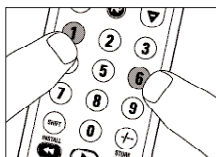

Obnovenie pôvodného nastavenia diaľkového ovládača

1. 1 Stlačte spolu na päť sekúnd tlačidlo 1 a 6 na SRU 5040, pokiaľ indikátor režimu (TV, DVD, STB, VCR) dvakrát nezabliká a potom zostane svietiť.

1. 2 Postupne stlačte tlačidlo 9, 8 a 1.
   - Indikátor režimu dvakrát zabliká.Obnovia sa všetky pôvodné nastavenia a prípadné dodatočné funkcie sa zrušia.