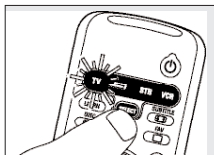

2. Inštalácia diaľkového ovládača

Vloženie batérií

- 1 Kryt stlačte a posuňte v smere šípky.
- 2 Vložte dve batérie typu AAA do zásobníka pre batérie.
- 3 Zasuňte kryt späť na miesto.

Poznámka: Ak indikátory zariadení (TV, DVD, STB a VCR) po každom stlačení štyrikrát zablikajú, diaľkový ovládač signalizuje, že batérie sú takmer vybité. V tomto prípade vymeňte batérie za dve nové typu AAA.

Príklad: televízny prijímač

- 1 Televízny prijímač zapnite manuálne alebo pomocou pôvodného diaľkového ovládača. Naladte kanál 1.

- 2 Stlačte tlačidlo SELECT pre výber TV. Držte tlačidlo stlačené, pokým sa nerozsvieti indikátor TV v okienku výberu. Ak tlačidlo nezačne svietiť, skontrolujte, či sú batérie vložené správne (vid' „Vloženie batérií“).