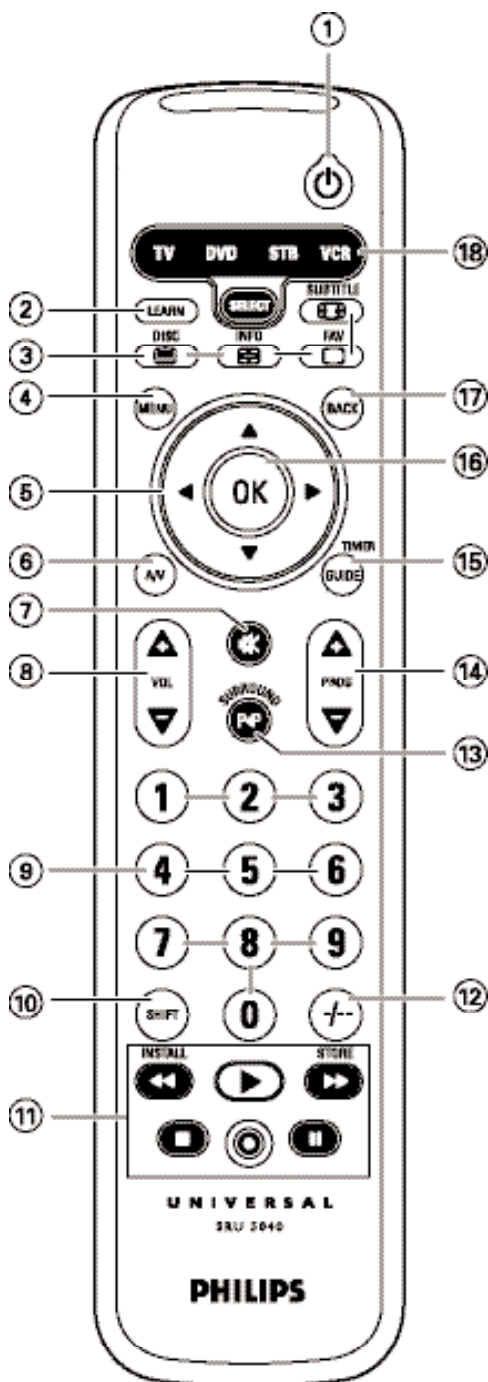

SRU 5040/10

Návod na obsluhu

PHILIPS

Obsah

1. Úvod	3
2. Inštalácia diaľkového ovládača	3
3. Tlačidlá a funkcie	6
4. Ďalšie možnosti	7
5. Odstránenie možných problémov	9
6. Potrebujete pomoc?	10
Zoznam kódov	11
Poznamenajte si kódy!	33

2. Inštalácia diaľkového ovládača

Vloženie batérií

- 1 Kryt stlačte a posuňte v smere šípky.
- 2 Vložte dve batérie typu AAA do zásobníka pre batérie.
- 3 Zasuňte kryt späť na miesto.

Poznámka: Ak indikátory zariadení (TV, DVD, STB a VCR) po každom stlačení štyrikrát zablikajú, diaľkový ovládač signalizuje, že batérie sú takmer vybité. V tomto prípade vymeňte batérie za dve nové typu AAA.