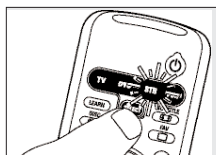

- ⑰ **BACK** prechod v menu o jednu úroveň vyššie alebo vypnutie menu.
- ⑱ **SELECT** výber režimu TV, DVD, STB alebo VCR.

- **Ak zariadenie vôbec nereaguje alebo reaguje len na niektoré pokyny tlačidiel, postupujte podľa návodu „Nastavenie diaľkového ovládača“. Je možné, že budete pre dané zariadenie musieť zadať iný kód.**

4. Ďalšie možnosti

Nastavenie voliča zariadenia (Volič režimu)

SRU 5040 je prednastavené na ovládanie TV, VCR, STB (settop box, satelitný alebo káblový dekodér) a DVD. Môžete zvoliť zariadenie, ktoré chcete ovládať pomocou tlačidla SELECT (volič režimu). Každá možnosť umožňuje ovládanie len jedného zariadenia. Ak je to potrebné, môžete naprogramovať tlačidlo SELECT (volič režimu) na výber odlišného typu zariadenia.

Napríklad, ak chcete ovládať druhý TV.

V nasledujúcom príklade môžete vidieť, ako konfigurovať režim STB pre druhý TV.

1. 1 Zapnite druhý televízny prijímač.
2. 2 Stlačením tlačidla SELECT vyberte STB.
   Držte tlačidlo stlačené, pokiaľ nezačne sietiť indikátor STB.

1. 3 Stlačte súčasne na tri sekundy tlačidlo 1 a 6 na SRU 5040, pokiaľ sa nerozsvieti indikátor STB.