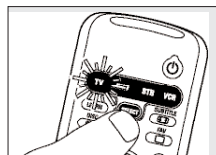

Manuálne nastavenie diaľkového ovládača

Príklad pre televízny prijímač:

- 1 Televízny prijímač zapnite manuálne alebo pomocou pôvodného diaľkového ovládača. Naladíte kanál 1.
- 2 Na konci tohoto návodu na obsluhu si podľa značky televízora zistíte príslušný kód. U všetkých značiek je uvedený aspoň jeden štvormiestny kód. Zaznamenajte si prvý kód.
Pozor! Pre TV, DVD a VCR sú tabuľky odlišné.

Na našich internetových stránkach www.philips.com/urc môžete priamo zvoliť číslo typu zariadenia, kde získate správny kód.

Skontrolujte, či ste si zaznamenali kód zo správnej tabuľky.

- 3 Stlačením tlačidla SELECT zvolíte TV. Držte ho stlačené, dokým nezačne svietiť indikátor TV.