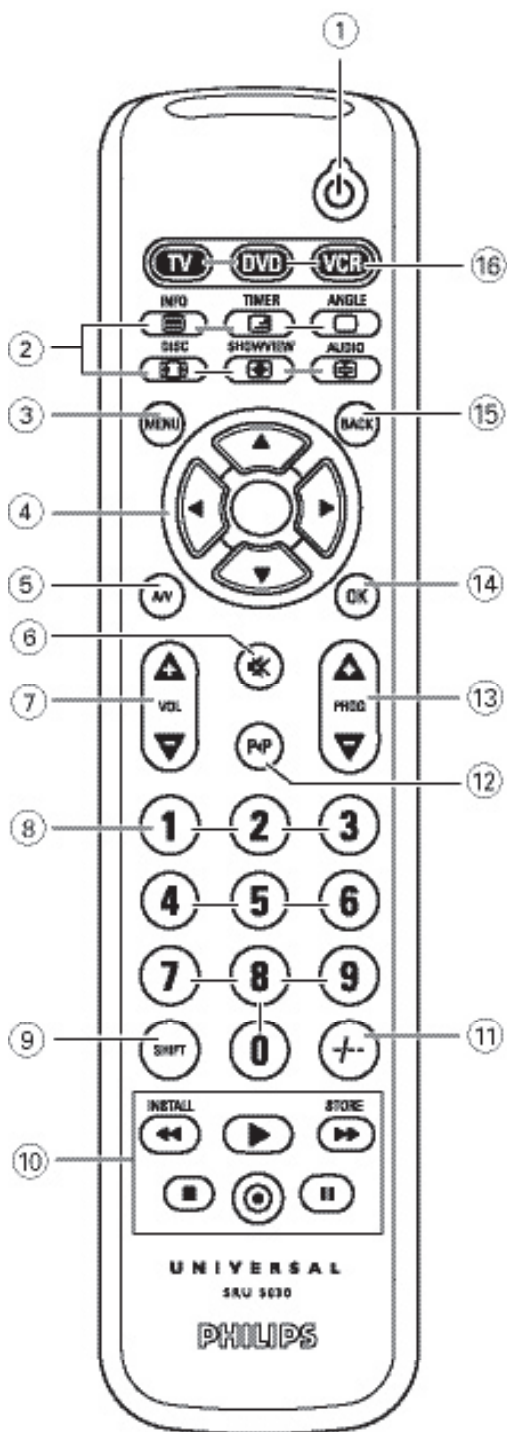

SRU 5030

Návod na obsluhu

PHILIPS

Obsah

1. Úvod	3
2. Inštalácia diaľkového ovládača	3
3. Tlačidlá a funkcie	6
4. Ďalšie možnosti	7
5. Odstránenie možných problémov	8
6. Potrebujete pomoc?	9
Zoznam kódov	10
Poznamenajte si kódy!	27

2. Inštalácia diaľkového ovládača

Vloženie batérií

- 1 Kryt stlačte a posuňte v smere šípky.
- 2 Vložte dve batérie typu AAA do zásobníka pre batérie.
- 3 Zasuňte kryt späť na doraz.

Poznámka: Ak tlačidlá režimov (TV, DVD a VCR) po každom