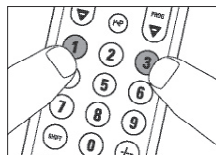

1. **5** Teraz pomocou digitálnych tlačidiel zadajte kód, ktorý ste si zaznamenali v bode 2.
2. Tlačidlo TV teraz dvakrát zabliká. Ak tlačidlo blikne len raz na dlhší čas, kód nebol zadaný správne alebo bol zadaný chybný kód. Skúste to opäť od bodu 2.