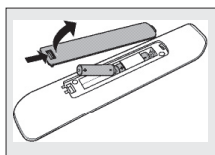

2. Inštalácia diaľkového ovládača

Vloženie batérií

- 1 Kryt stlačte a posuňte v smere šípky.
- 2 Vložte dve batérie typu AAA do zásobníka pre batérie.
- 3 Zasuňte kryt späť na doraz.

Poznámka: Ak tlačidlá režimov (TV, DVD a VCR) po každom