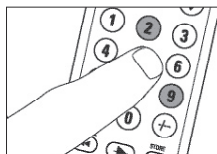

1. 5 Stlačením tlačidla TV vyberte TV. Držte tlačidlo stlačené, pokiaľ nezačne svietiť.