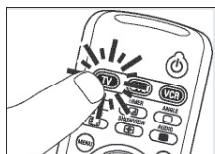

2. Inštalácia diaľkového ovládača

Vloženie batérií

- 1 Kryt stlačte a posuňte v smere šípky.
- 2 Vložte dve batérie typu AAA do zásobníka pre batérie.
- 3 Zasuňte kryt späť na doraz.

Poznámka: Ak tlačidlá režimov (TV, DVD a VCR) po každom

Príklad: televízny prijímač

- 1 Televízny prijímač zapnite manuálne alebo pomocou pôvodného diaľkového ovládača. Naladte kanál 1.
 - 2 Stlačte tlačidlo TV pre výber TV.
Držte tlačidlo stlačené, pokým nezačne svietiť.
- Ak tlačidlo nezačne svietiť, skontrolujte, či sú batérie vložené správne (viď „Vloženie batérií“).

Automatické nastavenie diaľkového ovládača

Diaľkový ovládač automaticky vyhľadá správny kód pre dané zariadenie.

Príklad: televízny prijímač

- 1 Skontrolujte, či je televízor zapnutý a pôvodným diaľkovým ovládačom alebo tlačidlami na televízore zvolíte niektorý kanál (napríklad kanál 1).
Ovládač SRU 5030 vyšle signál „vypnúť TV“ pre všetky modely televíznych prijímačov, ktoré má uložené v pamäti.
- Ak je zariadenie DVD prehrávač/rekordér alebo VCR, vložte disk alebo kazetu a spustíte prehrávanie.

- 4 Stlačte tlačidlo standby na ovládači SRU 5030 a podržte ho stlačené.

- Ovládač SRU 5030 začne teraz postupne vysilať všetky známe signály pre „vypnúť TV“. Zakaždým, keď je odoslaný kód, tlačidlo TV zasvieti.
- 5 Akonáhle sa váš TV vypne (zostane v režime standby), okamžite uvoľnite tlačidlo standby na SRU 5030.