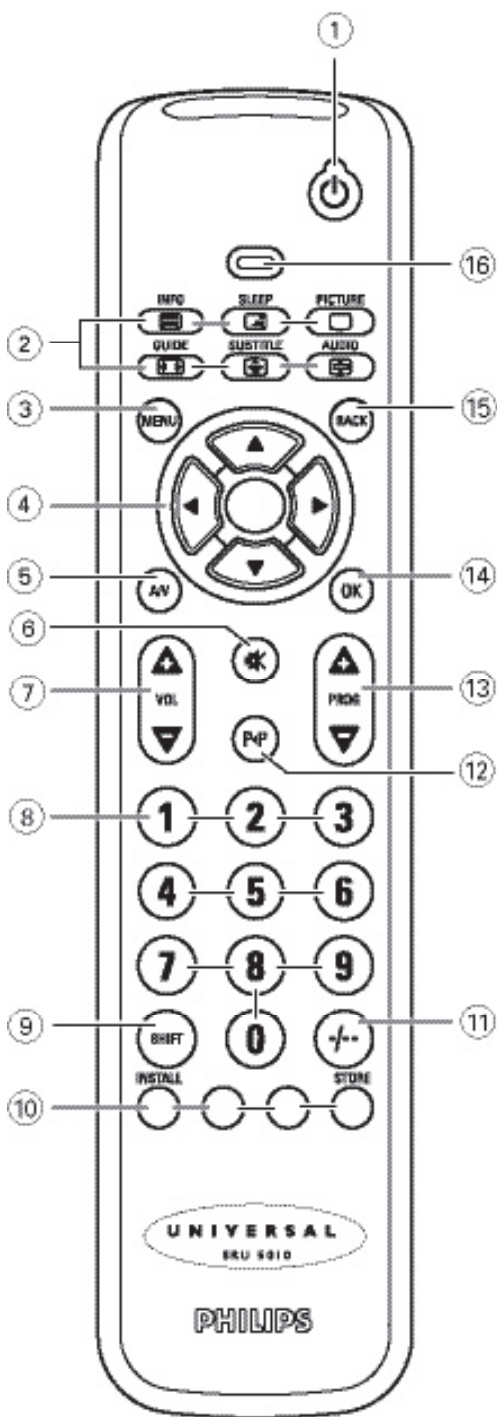

SRU 5010

Návod na obsluhu

PHILIPS

Obsah

1. Úvod	3
2. Inštalácia diaľkového ovládača	3
3. Tlačidlá a funkcie	6
4. Ďalšie možnosti	7
5. Odstránenie možných problémov	7
6. Potrebujete pomoc?	8
Zoznam kódov	9
Poznamenajte si kódy!	18

2. Inštalácia diaľkového ovládača

Vloženie batérií

- 1 Kryt stlačte a posuňte v smere šípky.
- 2 Vložte dve batérie typu AAA do zásobníka pre batérie.
- 3 Zasuňte kryt späť na doraz.

Poznámka: Ak indikátor po každom stlačení štyrikrát zabliká, diaľkový ovládač signalizuje, že batérie sú skoro vybité. Vymeňte staré batérie za nové, typu AAA.