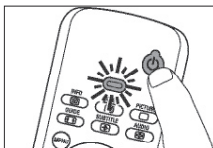

1. 4 Akonáhle sa váš TV vypne (zostane v režime standby), okamžite uvoľnite tlačidlo standby na SRU 5010.

- Ovládač SRU 5010 našiel kód, ktorým môže ovládať váš TV.

1. 5 Skontrolujte, či môžete ovládačom SRU 5010 ovládať všetky funkcie na televíznom prijímači.

- **Ak sa tak nestane, opakujte automatické nastavenie. SRU 5010 potom vyhľadá kód, ktorý funguje lepšie.**

- Potom čo SRU 5010 prejde všetky známe kódy, vyhľadávanie sa automaticky zastaví a tlačidlo TV prestane blikať.

- Automatické programovanie televízneho prijímača trvá maximálne 5 minút.