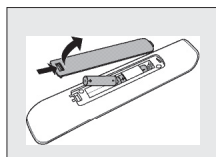

2. Inštalácia diaľkového ovládača

Vloženie batérií

- 1 Kryt stlačte a posuňte v smere šípky.
- 2 Vložte dve batérie typu AAA do zásobníka pre batérie.
- 3 Zasuňte kryt späť na doraz.

Poznámka: Ak indikátor po každom stlačení štyrikrát zabliká, diaľkový ovládač signalizuje, že batérie sú skoro vybité. Vymeňte staré batérie za nové, typu AAA.