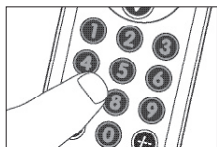

- **Ak zariadenie nereaguje na žiadne príkazy tlačidiel alebo reaguje len na niektoré, musíte postup od bodu 2 opakovať a použiť ďalší kód uvedený v zozname.**