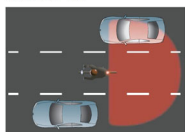

Ultieme zichtbaarheid

- 220° zichtbaarheid zijwaarts

PHILIPS

Kenmerken

Vuilbestendige kunststof behuizing

De behuizing is niet alleen bestand tegen stoten, maar ook tegen water en voldoet aan IP63.

Duurzame LED-technologie

De duurzame LED-technologie van Philips vereist geen onderhoud en biedt u intens licht voor optimaal zicht zonder extra inspanning.

220° zichtbaarheid zijwaarts

Standard: 180°

Lightring: 220°

Word eerder gezien dankzij de Lightring-technologie. Het licht wordt door een brandende

ring indirect verspreid in een brede hoek. Met 220° zichtbaarheid zijwaarts bent u verzekerd van een veilige rit.

Philips Lighting-signatuur

Unieke Philips Lighting-signatuur

Compatibel met stangen < 38 mm