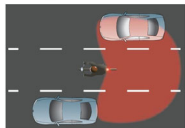

Ultieme zichtbaarheid

- 220° zichtbaarheid zijwaarts

PHILIPS

Kenmerken

Vuilbestendige kunststof behuizing

De behuizing is niet alleen bestand tegen stoten, maar ook tegen water en voldoet aan IP63.

Duurzame LED-technologie

De duurzame LED-technologie van Philips vereist geen onderhoud en biedt u intens licht voor optimaal zicht zonder extra inspanning.

220° zichtbaarheid zijwaarts

Standard: 180°

Lightring: 220°

Word eerder gezien dankzij de Lightring-technologie. Het licht wordt door een brandende

ring indirect verspreid in een brede hoek. Met 220° zichtbaarheid zijwaarts bent u verzekerd van een veilige rit.

Philips Lighting-signatuur

Unieke Philips Lighting-signatuur

Compatibel met stangen < 38 mm