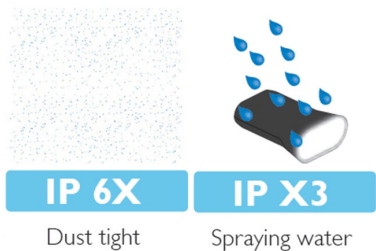

Philips LED Bike lights
SafeRide

Lightring
met dynamo aandrijving

SRRDLGBLX1

Laat u zien

Uitzonderlijke zichtbaarheid van 220° voor maximale veiligheid

Zorg dat u wordt gezien met onze unieke LightRing-technologie. Ons SafeRide LED-achterlicht werkt op een dynamo en zorgt voor een opvallend licht, waardoor andere weggebruikers u opmerken en u veiliger de weg op kunt.

Premium ontwerp

- Unieke Philips Lighting-signatuur

Eenvoudige installatie

- Kan aan alle stangen tot 38 mm worden bevestigd
- Geschikt voor elk type dynamo

Geen onderhoud

- Duurzame LED-technologie
- Vuilbestendige kunststof behuizing: IP63

Ultieme zichtbaarheid

- 220° zichtbaarheid zijwaarts

PHILIPS

Kenmerken

Vuilbestendige kunststof behuizing

De behuizing is niet alleen bestand tegen stoten, maar ook tegen water en voldoet aan IP63.

Duurzame LED-technologie

De duurzame LED-technologie van Philips vereist geen onderhoud en biedt u intens licht voor optimaal zicht zonder extra inspanning.

220° zichtbaarheid zijwaarts

Standard: 180°

Lightring: 220°

Word eerder gezien dankzij de Lightring-technologie. Het licht wordt door een brandende