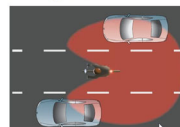

Visibilité latérale de 320°

Standard: 180°

Lumiring: 320°

Soyez visible plus tôt, grâce à la technologie Lightring. Un anneau répartit la lumière, diffusée à un plus grand angle. La lumière entrante est reflétée à un plus grand angle qu'avec un éclairage arrière standard. La visibilité latérale de 320° assure votre sécurité.