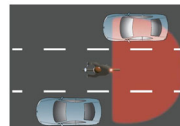

Visibilité latérale de 320°

Standard: 180°

Lumiring: 320°

Soyez visible plus tôt, grâce à la technologie Lightring. Un anneau répartit la lumière, diffusée à un plus grand angle. La lumière entrante est reflétée à un plus grand angle qu'avec un éclairage arrière standard. La visibilité latérale de 320° assure votre sécurité.