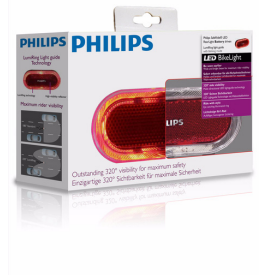

Philips SafeRide  
LED-Fahrradlicht mit  
Akkubetrieb

SRRBLRBBX1