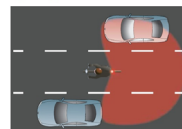

V souladu se zákonem

V souladu s německým zákonem StZVO

Postranní viditelnost 220°

Standard: 180°

Lightring: 220°

Díky technologii Lightring budete vidět dřív. Světlo se nepřímo rozptýluje v širším úhlu skrze zářící prstenec v širším úhlu. Postranní viditelnost 220° vám zajistí bezpečnou jízdu.