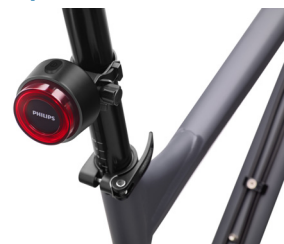

V souladu se zákonem

V souladu s německým zákonem StZVO

Postranní viditelnost 220°

Standard: 180°

Lightring: 220°

Díky technologii Lightring budete vidět dřív. Světlo se nepřímo rozptýluje v širším úhlu skrze zářící prstenec v širším úhlu. Postranní viditelnost 220° vám zajistí bezpečnou jízdu.

Podpis divize Philips Lighting

Unikátní podpis divize Philips Lighting

Kompatibilní s trubkami <38 mm

Využijete-li příslušenství v podobě držáku na sedlovku, lze zadní svítidlo nainstalovat také na všechny trubky o průměru až 38 mm.