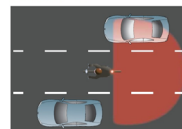

V souladu se zákonem

V souladu s německým zákonem StZVO

Postranní viditelnost 220°

Standard: 180°

Lightring: 220°

Díky technologii Lightring budete vidět dřív. Světlo se nepřímo rozptýluje v širším úhlu skrze zářící prstenec v širším úhlu. Postranní viditelnost 220° vám zajistí bezpečnou jízdu.