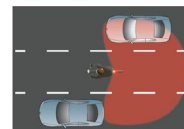

Voldoet aan de regelgeving

Voldoet aan de vereisten van de Duitse StVZO-regelgeving

220° zichtbaarheid zijwaarts

Standard: 180°

Lightring: 220°

Word eerder gezien dankzij de Lightring-technologie. Het licht wordt door een brandende ring indirect verspreid in een brede hoek. Met 220° zichtbaarheid zijwaarts bent u verzekerd van een veilige rit.