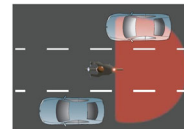

Voldoet aan de regelgeving

Voldoet aan de vereisten van de Duitse StVZO-regelgeving

220° zichtbaarheid zijwaarts

Standard: 180°

Lightring: 220°

Word eerder gezien dankzij de Lightring-technologie. Het licht wordt door een brandende ring indirect verspreid in een brede hoek. Met 220° zichtbaarheid zijwaarts bent u verzekerd van een veilige rit.