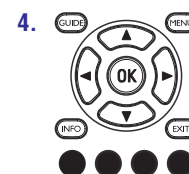

3.1 Klahvid ja funktsioonid

Ülevaade kõikidest klahvidest ja nende funktsioonidest on toodud leheküljel 8. Proovige klahve, mida vajate oma seadmetega opereerimiseks.

Märkused

- Klahvid, millel on samad funktsioonid nagu Teie originaalsel kaugjuhtimispuldil, võivad SRP2008B peal olla teise nimetusega (nt Info / Display).
- Ainult neid funktsioone saab kasutada, mis on olemas ka originaalsel kaugjuhtimispuldil.

1. .....LED. Süttib punaseks, kui kaugjuhtimispult on seadistusrežiimis ning kui saadate kaugjuhtimispuldiga mõne käsu välja.
2. AV .....lülitab Teie seadmete välise (Audio / Video) sisendite vahel.
3. .....seadmete valimise klahvid. Valib seadme, millega opereerida.

4. .....elektrooniline saatekava.
  GUIDE .....elektrooniline saatekava.
  MENU .....menüü sisse / välja.
  INFO .....kanali kohta käiv informatsioon ekraanil.
  EXIT .....väljub / kustutab ekraanimenüü.
  .....liigutab kursorit menüüs ülesse, alla, vasakule ja paremale.
  OK .....kinnitab valiku.

Värvilised klahvid .....teletekst / sisutundlikud klahvid.