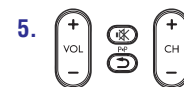

5. **+VOL-** .....kohandab televiisori heli.
  .....vaigistab televiisori heli.
  .....eelmisena vaadatud kanal / viimane.
  +CH- .....eelmine / järgmine kanal.