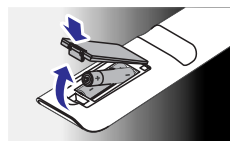

2. ALUSTAMINE

2.1 Patareide sisestamine

- Sisestage kaks AAA tüüpi patareid patareipessa (jälgides + ja - märgiseid), nagu näidatud joonisel.

Märkus

- Patareide vahetamisel jäävad kõik kasutaja poolt tehtud seadistused piiramatuks ajaks alles.