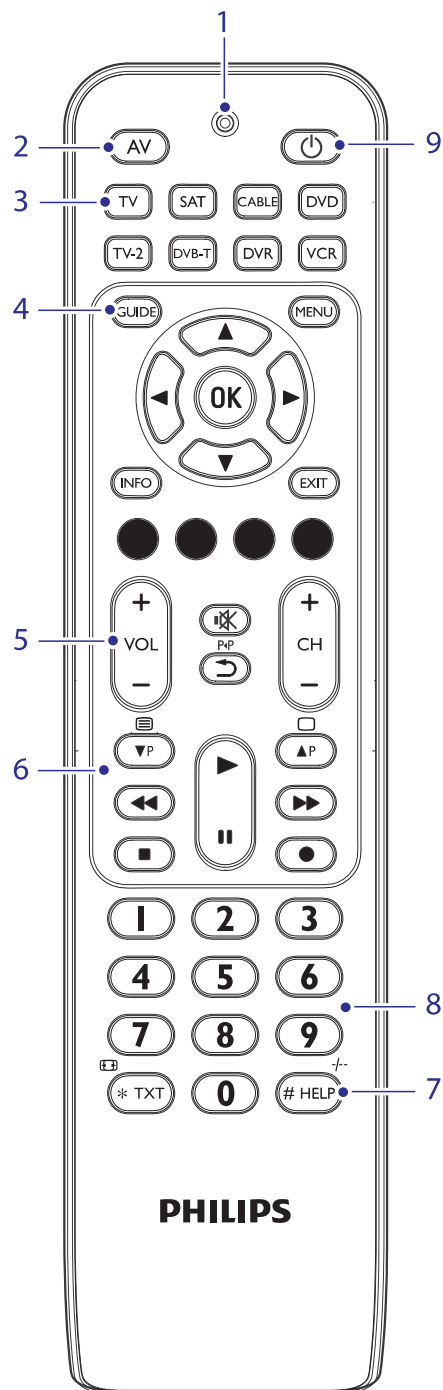

3. UNIVERSAALSE KAUGJUHTIMISPULDI KASUTAMINE

KOODIDE NIMISTU

Motorola 1878	Neufunk 1970	Omni 2074
Movie Time 1880	Neuhaus.....1971	ONCEAS.....3544
Mr Zapp 3713	Neusat 1974	Onida 2081
MTC 1889	Nevir 1977	Onimax 2082
MTEC 1890	New Tech 1979	Onkyo 2085
MTlogic.....1892	New World 1980	Ono 2086
MuDan 1896	Next Base 1983	Onwa 2087
Multichoice 1900	NextWave.....1988	Oopla 2088
Multistandard.....1904	Nicamagic.....1994	Opera 2090
Multisystem 4121	Nikkai.....1998	Optex 2093
Multitec.....1906	Nikko 2000	Optim.....2094
Multitech.....1907	Noblex 2013	Optus 2100
Muratto 1910	Noblisko 2014	Orange.....3866
Murphy 1911	Nogamatic 2016	Orava 2101
Musikland 1915	Nokia 2017	Orbit 2103
Mustek.....1916	Nomex 2018	Orbitech.....2104
Mx Onda 1919	Noos 2019	Origo 2110
Mysat.....1923	Nordic.....2021	Orion.....2111
Mystral.....1925	Nordmende.....2022	Oritron 2112
	Nordvision 3543	Online 2113
N	Normerel 2024	Ormond 2114
NAD 1926	Northcoast.....2026	Orson.....2115
Naiko 1930	Nova 2031	Orsowe 2116
Nakamichi 1932	Novaplex.....2034	Osaki.....2118
Nakimura 1933	Novatronic 2035	Osat 2119
Naonis 1936	Novis 2036	Osio 2121
National 1942	NTC.....2045	Oso 2122
Navex.....1944	NTL.....2047	Osume 2123
NEC.....1950	NU-TEC 2048	Otto Versand 2126
Neckermann.....1951		Oulin 4123
NEI 1952	O	Oxford.....2131
Nesco.....1960	Oceanic 2061	
Netsat 1966	Octagon 2062	
Network 1968	Okana.....4122	
Neuf Telecom 3999	Okano 2065