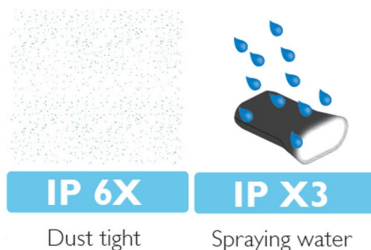

Design en plastique résistant aux éclaboussures

En plus de résister aux chocs, le boîtier conforme à la norme IP63 résiste aux éclaboussures.