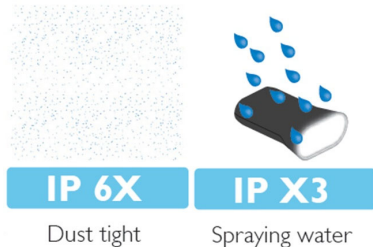

Vuilbestendige kunststof behuizing

De behuizing is niet alleen bestand tegen stoten, maar ook tegen water en voldoet aan IP63.