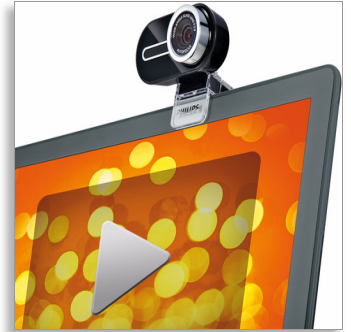

Philips
Webcam para portátil

SPZ6500

A sua webcam mundial

2 megapixéis reais

Desfrute de vídeos e fotografias de alta qualidade em 2 megapixéis reais. A minha focagem automática fornece-lhe imagens nítidas sem ajuste manual e a minha objectiva grande angular permite, a si e à sua família, enquadrarem-se no melhor campo de visão. Sou uma companheira de viagem leve e excelente.

Leve-me para todo o lado

- Pequena e fina, extremamente fácil de transportar consigo
- Capa protectora da lente anti-riscos
- Grampo incluído para instalação fácil no seu portátil e monitor

Levantar a fasquia nas chamadas de vídeo pessoais

- 2 Megapixéis reais para vídeo de alta qualidade
- Resolução melhorada de fotografias para 8 megapixéis
- A focagem automática garante a nitidez dos vídeos e fotografias
- Lente grande angular permite mais pessoas no enquadramento
- Vídeo de alta qualidade certificado para Skype
- Pixel Plus 2 para melhores detalhes, profundidade e nitidez
- Movimento Digital Natural para vídeos sem cintilação

Fotografias melhoradas para 8 megapixéis

A sua webcam dá-lhe mais detalhes com fotografias com uma resolução de 8 megapixéis (melhoramento por software). É suficiente para imprimir imagens em tamanho de poster em alta resolução.