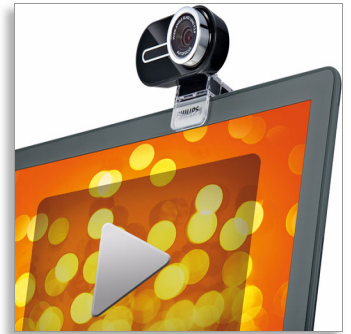

Philips
Webcam per notebook

SPZ6500

La tua webcam da viaggio

2 megapixel reali

Video e foto di alta qualità grazie a 2 megapixel reali. L'autofocus consente di ottenere immagini nitide senza necessità di regolazione manuale, mentre l'obiettivo grandangolare consente di ottenere il campo di visualizzazione migliore per te e i tuoi cari. Sono una compagna di viaggio perfetta e leggera.

Portami dove vuoi

- Piccola, elegante e facile da portare con sé
- Copertura protettiva dell'obiettivo a prova di graffio
- Il morsetto in dotazione consente un montaggio semplice sul notebook o sul monitor

Chiamate video personali migliorate

- 2 megapixel reali per video di alta qualità
- Foto migliorate con risoluzione a 8 megapixel
- Messa a fuoco automatica per video e foto nitidissimi
- Obiettivo grandangolare per inquadrare più persone
- Video skype di alta qualità certificati
- Dettagli, profondità e nitidezza con Pixel Plus 2
- Digital Natural Motion per video privi di sfarfallio

Foto migliorate a 8 megapixel

La webcam ti offre immagini più dettagliate grazie alla risoluzione foto da 8 megapixel (tramite software), una qualità sufficiente per la stampa in formato poster ad alta risoluzione.