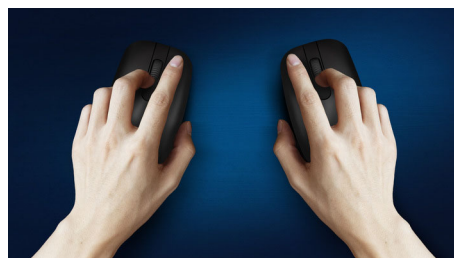

Angenehme, präzise Steuerung

- Hochauflösende optische Abtastung für flüssige Steuerung
- Komfortables, ergonomisches Mausdesign, das sich gut anfühlt.
- Die beidhändige Form fühlt sich sowohl in der linken als auch in der rechten Hand gut an.

PHILIPS

Kombination aus Tastatur und Maus
3 Tasten 2,4 GHz, kabellos, Optischer Sensor

SPT6324/01

Besonderheiten

Vertraute Tastaturanordnung

Vertraute Anordnung für einfaches Tippen

Leises Tippen

Flache Tasten für komfortables, leises Tippen

Flaches Profil

Das Design mit flachem Profil macht sich gut auf Ihrem Schreibtisch.

Flüssige optische Abtastung

Hochauflösende optische Abtastung für flüssige Steuerung

Bequemes, ergonomisches Design

Komfortables, ergonomisches Mausdesign, das sich gut anfühlt.

Mausdesign für beide Hände

Die beidhändige Form fühlt sich sowohl in der linken als auch in der rechten Hand gut an.

Langlebige Tasten für viele Anschläge

Die Tasten halten für mehrere Millionen Tastenanschläge