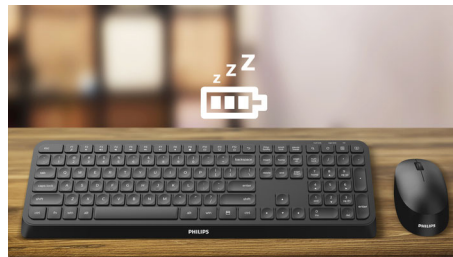

Economisire inteligentă a energiei

Cu funcția inteligentă de economisire a energiei, această combinație poate intra în modul standby și, prin urmare, poate economisi energie atunci când nu este utilizat.