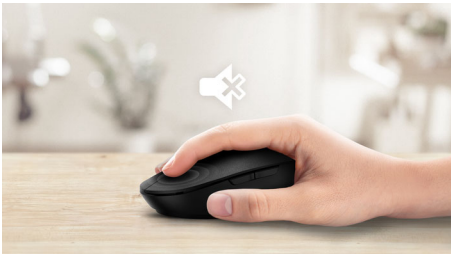

Conexiune wireless 2.4G

Ține cablurile de computer la distanță. Pentru orice tastatură/mouse echipate cu această caracteristică, poți conecta accesoriul la orice PC printr-o conexiune wireless rapidă de 2,4 Hz. Procesul simplu de configurare, împreună cu designul elegant al accesoriului, îți va lăsa spațiul de lucru curat și fără fire.

Sunetul de clic a fost redus

Oferă aceeași senzație de clic fără zgomotul de clic, permițându-ți să te concentrezi mai bine asupra muncii.

formate multimedia

Cu aceste comenzi rapide multimedia, poți comuta cu ușurință la muzică, volum sau redare video printr-un simplu clic.