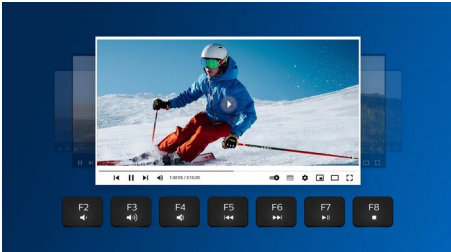

Мультимедійні швидкі клавіші

За допомогою цих мультимедійних швидких клавіш можна легко перемикаати між відтворенням музики, регулюванням гучності або відео простим натисненням.

Розумна функція економії енергії