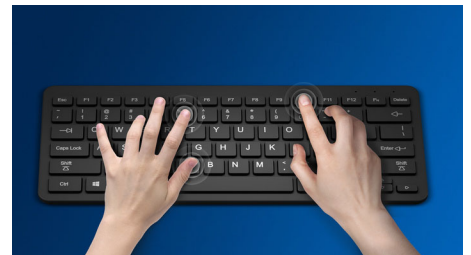

Angenehme, präzise Steuerung

- Hochauflösende optische Abtastung für flüssige Steuerung
- Komfortables, ergonomisches Mausdesign, das sich gut anfühlt.
- Die beidhändige Form fühlt sich sowohl in der linken als auch in der rechten Hand gut an.

Leises Tippen

Flache Tasten für komfortables, leises Tippen

Flaches Profil

Das Design mit flachem Profil macht sich gut auf Ihrem Schreibtisch.

Flüssige optische Abtastung

Hochauflösende optische Abtastung für flüssige Steuerung

Bequemes, ergonomisches Design

Komfortables, ergonomisches Mousdesign, das sich gut anfühlt.

Mausdesign für beide Hände

Die beidhändige Form fühlt sich sowohl in der linken als auch in der rechten Hand gut an.

Langlebige Tasten für viele Anschläge

Die Tasten halten für mehrere Millionen Tastenanschläge

Daten

Technische Daten

- Produkttyp: Kombination aus kabelgebundener Tastatur und Maus (Schwarz)
- Anschlüsse: USB 2.0, kabelgebunden
- Material der Vorderseite der Tastatur: Vorderseite aus Kunststoff
- Tasten: 104 Tasten
- Key RollOver-Typ: 6-Key RollOver (A, S, D, J, K, L)
- Maus mit präzisiertem optischen Sensor: 1.000-DPI-Maus
- Handtyp: Maus für Links- und Rechtshänder