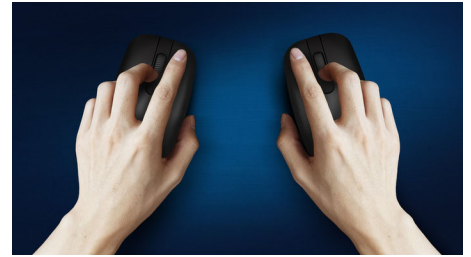

Plug & Play

- Einfaches Plug & Play durch USB-Kabelverbindungen

Tastatur entwickelt für ultimative Produktivität

- Vertraute Anordnung für einfaches Tippen
- Flache Tasten für komfortables, leises Tippen
- Das Design mit flachem Profil macht sich gut auf Ihrem Schreibtisch.

Angenehme, präzise Steuerung

- Hochauflösende optische Abtastung für flüssige Steuerung
- Komfortables, ergonomisches Mausdesign, das sich gut anfühlt.
- Die beidhändige Form fühlt sich sowohl in der linken als auch in der rechten Hand gut an.

Leises Tippen

Flache Tasten für komfortables, leises Tippen

Flaches Profil

Das Design mit flachem Profil macht sich gut auf Ihrem Schreibtisch.

Flüssige optische Abtastung

Hochauflösende optische Abtastung für flüssige Steuerung

Bequemes, ergonomisches Design

Komfortables, ergonomisches Mousdesign, das sich gut anfühlt.

Mausdesign für beide Hände

Die beidhändige Form fühlt sich sowohl in der linken als auch in der rechten Hand gut an.