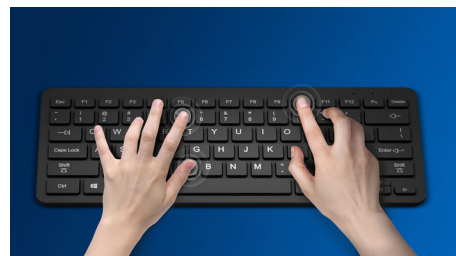

Daudz taustiņsienu

Taustiņi kalpos miljoniem spiešanas reižu