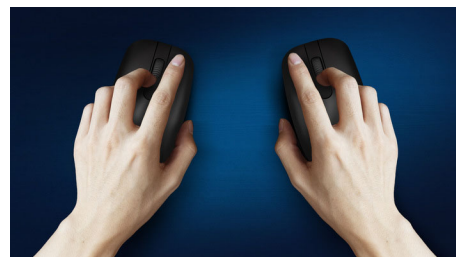

Peles konstrukcija lietošanai gan ar labo, gan kreiso roku

Peles forma lieliski pieguļ gan labajā, gan kreisajā rokā