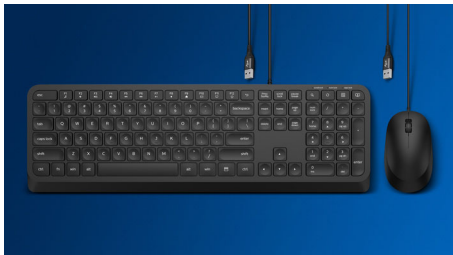

Tastatūras un peles kombinācija
3 pogas USB 2.0 vada savienojums, Optisks sensors

SPT6254/00

Izceltie produkti

Standarts Plug and Play

Vienkārša Plug and Play pele ar USB vada savienojumu

Pazīstams tastatūras izkārtojums

Pazīstams izkārtojums vieglai rakstīšanai