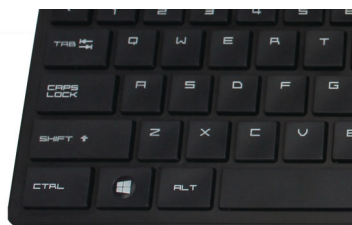

Klusa rakstīšana

Zema profila taustiņi ērtai un klusai rakstīšanai