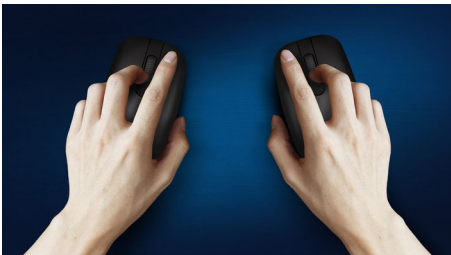

Design de souris ambidextre

Une forme ambidextre agréable pour les mains droites ou gauches