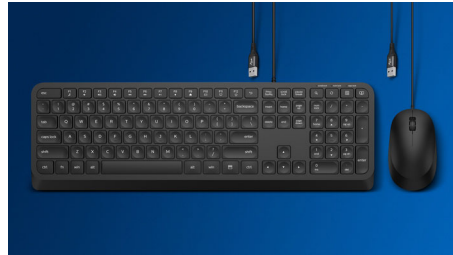

Plug-and-play

Connexions filaires USB plug-and-play