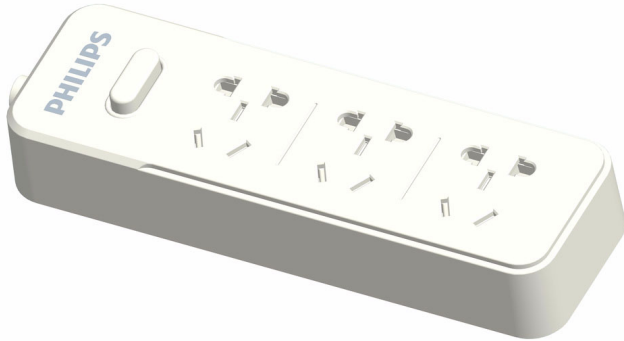

飞利浦
电源转换器

3 插座
1.8 米电源线
白色

SPS3321A

电源转换器

增加插座的数量。

从 1 个接地插座增加到 3 个

插头更多

- 从 1 个接地插座增加到 3 个

内置便利性

- 1.8 米电源线

可靠的保护

- 主电源开关

PHILIPS

规格

产品尺寸

- 产品尺寸 (宽 x 高 x 厚) ((宽 x 高 x 厚)):
13.8 x 6 x 3.2 厘米
- 重量: 0.3 千克