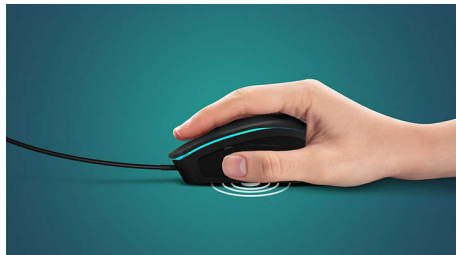

回报率

回报率 (轮询率): 1000

宏设定功能

宏设定功能

包括驱动程序和驱动程序 CD

包括驱动程序和驱动程序 CD