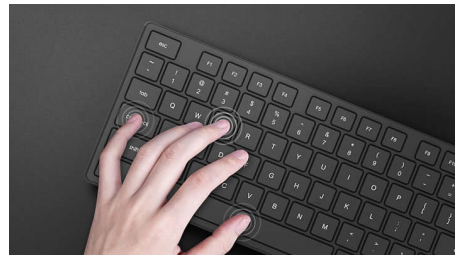

专为长时间使用而设计

- 5 千万次键击使用寿命
- 防水设计，便于清洁键盘，可抵御偶然发生的液体溅溢
- 合金表面，铸就较强耐用性

与您游戏模组搭配的炫酷外观

- 外观酷炫的 Ambiglow 橙色背光按键

定制化与拨入式属性，打造出众性能

- 5 个额外的专用宏键，实现个性化定制

主宰比赛所需的性能

- 全键区无冲突的防按键冲突功能，可快速输入复杂内容
- 青色的拨入式机械转换开关，实现快速反应

PHILIPS

采用 Ambiglow 的游戏键盘
高速机械式按键 Ambiglow 橙色背光按键, 5 个额外的专用宏键, 黑色合金表面

SPK8401BQS/93

产品亮点

快速机械转换开关

青色的机械转换开关是颇受欢迎的游戏按键机械转换开关, 游戏玩家可通过轻击按键实现快速激活和出众性能。

全键区按键无冲突

要快速地敲击复杂的游戏键, 需具备先进的性能。借助全键区无冲突的特性, 每个按键均独立注册, 不会与其它键混淆, 从而使每次键击操作都能对号入座, 而不受每次按下或按住的按键数量限制。

5 个附加宏键

您的键盘您做主。通过拨入式和定制化属性, 打造迅捷操作效果。利用 5 个额外宏键打造个性配置, 为您赢得优势。

Ambiglow

外观酷炫的 Ambiglow 橙色背光按键

防水按键

生活中时常可能出现麻烦。有了这款防水键盘, 偶尔遇到液体溅溢或泼洒的情况也能轻松应对, 不会造成困扰。键盘设计经久耐用。

5 千万次键击使用寿命

达到 5 千万次键击需要多长时间? 这需要很长一段长时间。这款键盘具备用户熟悉的布局和可靠的性能, 设计经久耐用, 操作迅捷。

合金表面设计

这款键盘的一切设计细节都是为了给用户带来可靠的高性能使用体验, 包括键盘表面设计。合金表面旨在实现出众耐用性、较强坚固度和美观的外表。

High-speed
mechanical keys

Five additional
dedicated
macro keys

Metallic Alloy
surface

Metallic Alloy
surface

High-speed
mechanical keys