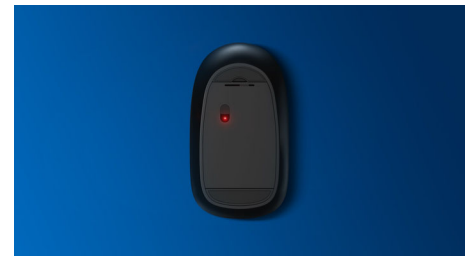

Philips 400 Series
Souris sans fil

4 boutons

Sans fil 2,4 GHz
Capteur optique

SPK7423

Portabilité sans fil totale

Cette souris élégante et confortable tient dans le creux de la main et se glisse sans difficulté dans un sac. Pratique, elle accompagne votre ordinateur portable et dispose d'une connexion sans fil. Son capteur laser fonctionne sur la plupart des surfaces.

La liberté sans fil

- Design sans fil facile à connecter, pour un encombrement minimal
- Grande autonomie, pour une utilisation pratique

Contrôle confortable et précis

- Détection optique haute définition, pour un contrôle fluide
- Souris ergonomique et confortable très agréable
- Une forme ambidextre agréable pour les mains droites ou gauches

SPK7423/01

Points forts

Facile à connecter

Facile à connecter et évitant les nœuds, ce design sans fil vous simplifie la vie.

Grande autonomie de la batterie

Grâce à une grande autonomie, vous aurez rarement à remplacer les piles, pour une utilisation fiable et prolongée.

Détection optique fluide

Détection optique haute définition, pour un contrôle fluide

Un design confortable et ergonomique

Souris ergonomique et confortable très agréable

Design de souris ambidextre

Une forme ambidextre agréable pour les mains droites ou gauches