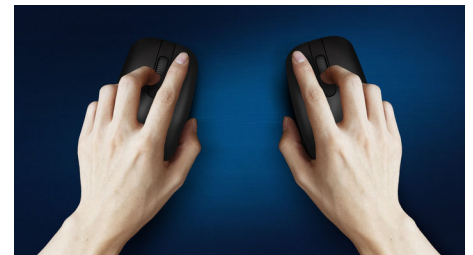

Philips 400 Series
Souris sans fil

4 boutons

Sans fil 2,4 GHz
Capteur optique

SPK7423

Portabilité sans fil totale

Cette souris élégante et confortable tient dans le creux de la main et se glisse sans difficulté dans un sac. Pratique, elle accompagne votre ordinateur portable et dispose d'une connexion sans fil. Son capteur laser fonctionne sur la plupart des surfaces.

La liberté sans fil

- Design sans fil facile à connecter, pour un encombrement minimal
- Grande autonomie, pour une utilisation pratique

Contrôle confortable et précis

- Détection optique haute définition, pour un contrôle fluide
- Souris ergonomique et confortable très agréable
- Une forme ambidextre agréable pour les mains droites ou gauches

Détection optique fluide

Détection optique haute définition, pour un contrôle fluide

Un design confortable et ergonomique

Souris ergonomique et confortable très agréable

Design de souris ambidextre

Une forme ambidextre agréable pour les mains droites ou gauches