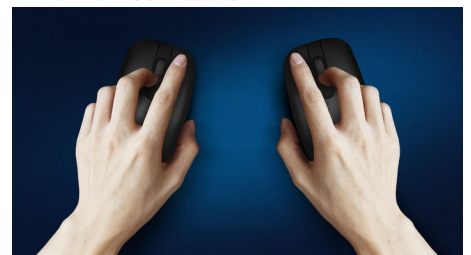

滑鼠設計適合左右手使用

無論左手或右手使用亦同樣舒適

出版日期 2020-08-13

版本：2.2.1

12 NC: 8670 001 56992
EAN: 87 12581 75469 3

© 2020 Koninklijke Philips N.V.
版權所有。

規格若有變更恕不另行通知。商標為 Koninklijke Philips N.V. 或其個別所有者的財產。

www.philips.com