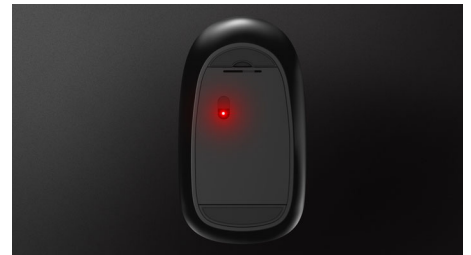

## 無線設計，方便隨時攜帶

這款筆記簿型電腦滑鼠舒適時尚，適合您的掌形，可輕鬆裝入電腦袋，而且配備無線連接及光學感應器，可在大多數表面上使用。

### 輕鬆連接

方便連接而且無線纏繞，無線設計讓生活更簡單

### 流暢的光學追蹤功能

精準的光學追蹤，令控制更為順暢