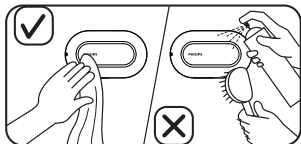

Symbolen med en överkryssad soptunna som finns på produkten innebär att produkten följer EU-direktivet 2002/96/EC:

Kassera aldrig produkten med annat hushållsavfall. Ta reda på de lokala reglerna om separat insamling av elektriska och elektroniska produkter. Genom att kassera dina gamla produkter på rätt sätt kan du bidra till att minska möjliga negativa effekter på miljö och hälsa.