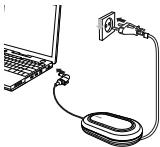

2

1 Översikt över produkten (bild 1)

- ① Nätkontakt
- ② Indikatorlampa
- ③ Anslutningskabel för bärbar dator
- ④ Lista över kontakter för bärbar dator
- ⑤ Anslutningskontakter för bärbara datorer
- ⑥ Hållare för kontakter

2 Komma igång (bild 2)

- 1 I listan över kontakter för bärbara datorer väljer du den kontakt som passar din datormodell.
- 2 Anslut kontakten till datorns anslutningskabel.
- 3 Anslut nätadapterkabeln till uttaget på din bärbara dator och till nätuttaget.
↳ Indikatorlampan tänds.