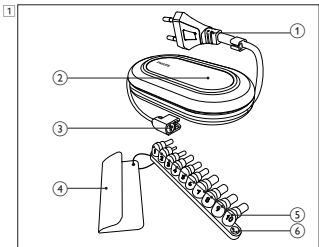

2

1 제품 개요(그림. 1)

- ① AC 전원 플러그
- ② LED 표시등
- ③ 노트북 커넥터 케이블
- ④ 노트북 팁 목록
- ⑤ 노트북 커넥터 팁
- ⑥ 커넥터 팁 홀더

2 시작(그림 2)

- 1 노트북 팁 목록에서 노트북 모델과 일치하는 팁을 선택합니다.
- 2 커넥터 팁을 노트북 커넥터 케이블에 연결합니다.
- 3 전원 어댑터 케이블을 노트북의 전원 소켓과 AC 전원 소켓에 연결합니다.
↳ LED 표시등이 켜집니다.