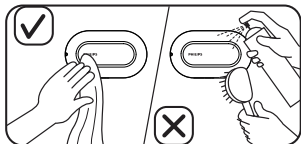

2

1 제품 개요(그림. 1)

- ① AC 전원 플러그
- ② LED 표시등
- ③ 노트북 커넥터 케이블
- ④ 노트북 팁 목록
- ⑤ 노트북 커넥터 팁
- ⑥ 커넥터 팁 홀더

2 시작(그림 2)

- 1 노트북 팁 목록에서 노트북 모델과 일치하는 팁을 선택합니다.
- 2 커넥터 팁을 노트북 커넥터 케이블에 연결합니다.
- 3 전원 어댑터 케이블을 노트북의 전원 소켓과 AC 전원 소켓에 연결합니다.
↳ LED 표시등이 켜집니다.

보증 면책:

노트북이 손상되지 않도록 노트북 모델과 일치하는 팁을 선택하십시오. 요약 설명서(노트북 팁 사양 표) 및 제품 포장에 동봉된 팜플렛을 참조하거나 www.philips.com(SPJ7100으로 검색)에서 정확한 팁 선택 사항을 확인하십시오.

본 제품은 미국 외 국가 판매용입니다.

미국 이외의 국가 판매 전용

3 문제 해결

| 문제 | 원인 | 해결책 |
|--|--|--|
| 휴대용 노트북 전원 어댑터가 제대로 작동하지 않거나, LED 표시등은 켜져 있지만 노트북이 제대로 충전되지 않습니다. | 선택한 팁이 연결된 노트북에 맞지 않는 것일 수 있습니다. | 팁 홀더 및 동봉된 팜플렛에 있는 노트북 팁 목록 또는 www.philips.com (SPJ7100으로 검색)에 나와 있는 업데이트된 팁 선택 사항을 참고하여 올바른 팁을 연결하십시오. |
| 휴대용 노트북 전원 어댑터가 뜨겁고 노트북이 제대로 충전되지 않습니다. 또는 AC 전원을 연결하면 LED 표시등이 깜빡입니다. | 노트북의 입력 전원이 높은 상태로 휴대용 노트북 전원 어댑터가 연결되어 있습니다 (>65W). | 그래도 노트북은 충전됩니다. 노트북 전원 어댑터의 열을 식히면 다시 작동할 것입니다. |
| 팁 전압이 노트북에 맞는 지 모르겠습니다. | N/A | 16V, 19V 등과 같이 팁에 전압이 표시되어 있습니다. |

4 재활용

이 제품은 재활용 및 재사용이 가능한 고품질의 자재 및 구성품으로 설계 및 제조되었습니다.

제품에 WEEE Symbol(Crossed-out Wheeled Bin) 이 부착된 경우 유럽 지침 2002/96/EC를 준수하는 것입니다.:

제품을 일반 가정용 쓰레기와 함께 버리지 마십시오. 전자 및 전기 제품의 현지 수거 규정에 따르셔야 합니다. 올바른 제품 폐기는 환경 및 인류의 건강을 유해한 영향으로부터 보호합니다.