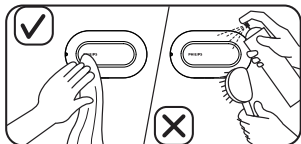

Ezt a terméket kizárólag az Egyesült Államokon kívül árusítják. Csak az Egyesült Államokon kívüli forgalomra.

3 Hibakeresés

Problémák	Okok	Megoldás
A hordozható notebook adapter nem működik megfelelően (vagy a LED kijelző be van kapcsolva, de a notebook nincsen megfelelően feltöltve).	A kiválasztott érintkező nem illeszkedik megfelelően a notebookhoz, amelyhez csatlakoztatni kívánja.	Ellenőrizze, hogy a notebook érintkezősorból a megfelelő érintkezőt választotta ki, a csomagolásban mellékelt útmutató, vagy a www.philips.com (Keresés > SPJ7100) szerint.
A hordozható notebook adapter forró, és a notebook nincs megfelelően feltöltve (vagy a LED kijelző villog, csatlakoztatva a tápfeszültséghez).	A hordozható notebook adapter nagyobb bemeneti teljesítményű notebookhoz van csatlakoztatva.	Notebookja még mindig feltöltés alatt áll. A notebook adapter, ha lehül ismét működik majd.
Nem vagyok biztos benne, hogy az érintkező feszültsége illeszkedik a notebookhoz.	nincs	Az érintkezőkön különböző feszültségek vannak feltüntetve pl. 16 V, 19 V, ... stb.

4 Újrafelhasználás

Ez a termék kiváló minőségű anyagok és alkatrészek felhasználásával készült, amelyek újrahasznosíthatók és újra felhasználhatók.

A terméken található áthúzott kerek kuka szimbólum azt jelenti, hogy a termék megfelel a 2002/96/EK európai irányelvnek. Ne kezelje a készüléket háztartási hulladékként. Tájékoztódjon az elektromos és elektronikus készülékek hulladékkezelésére vonatkozó helyi törvényekről. A feleslegessé vált készülék helyes kiselejtezésével segít megelőzni a környezet és az emberi egészség károsodását.