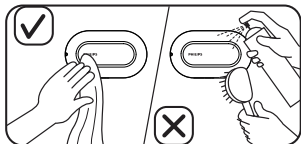

### 4 Recikliranje

Proizvod je proizveden od vrlo kvalitetnih materijala i komponenti, pogodnih za recikliranje i ponovno korištenje. Kada na proizvodu vidite simbol prekrižene kante za otpad, to znači da je uređaj obuhvaćen direktivom EU-a 2002/96/EC: Proizvod nipošto nemojte odlagati s drugim kućanskim otpadom. Raspitajte se o lokalnim propisima o zasebnom prikupljanju električnih i elektroničkih proizvoda. Pravilno odlaganje starih proizvoda pridonosi sprječavanju potencijalno negativnih posljedica po okoliš i ljudsko zdravlje.