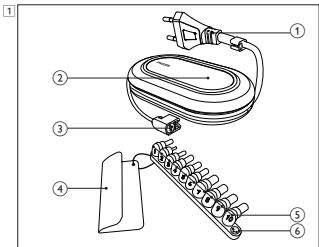

2

1 Toote kirjeldus (joon. 1)

- ① Vahelduvoolu toitepistik
- ② LED-märgutuli
- ③ Sülearvuti ühenduskaabel
- ④ Sülearvuti otsikute loend
- ⑤ Sülearvuti ühendusotsikud
- ⑥ Ühendusotsikute hoidik

2 Alustamine (joon. 2)