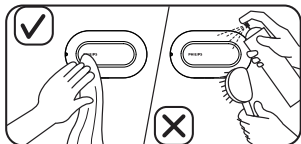

See toode on mõeldud müügiks ainult väljaspool USA-d.
Müügiks ainult väljaspool USA-d.

3 Veatsing

Probleemid	Põhjused	Lahendused
Sülearvuti kaasaskantav toiteadapter ei tööta korralikult (või LED-märgutuli põleb, kuid sülearvuti ei ole korralikult laetud).	Teie valitud otsik ei pruugi sobida sülearvutile, millega proovite seda ühendada.	Veenduge, et ühendate õige otsiku vastavalt otsikuhoidiku ühendusotsikute loendile, pakendiga kaasasolevale brošüürile või veebisaidile www.philips.com (Search (otsi) > SPJ7100), kust leiate uuendatud otsikuteloendi.
Sülearvuti kaasaskantav toiteadapter on kuum ning sülearvuti ei ole korralikult laetud (või LED-märgutuli vilgub, kui arvuti on ühendatud vahelduvooluvõrku).	Sülearvuti kaasaskantav toiteadapter on ühendatud kõrgema sisendtoitega sülearvutiga (>65 W).	Sülearvutit laetakse veel. Sülearvuti kaasaskantav toiteadapter jätkab pärast mahaajutamist uuesti toimimist.
Ma ei ole kindel, kas otsiku pingeline ühildub sülearvuti pingega.	Ei tarnita	Otsikud on varustatud pingega, nt 16V, 19V, ...jne.

4 Ringlussevõtt

Teie toode on kavandatud ja toodetud kvaliteetsetest materjalidest ja osadest, mida on võimalik ringlusse võtta ja uuesti kasutada.

Kui näete toote külge kinnitatud maha tõmmatud prügikasti sümbolit, siis kehtib tootele Euroopa direktiiv 2002/96/EÜ: Ärge kunagi visake seda toodet muude majapidamisjätmete hulka. Palun viige ennast kurssi elektriliste ja elektrooniliste toodete eraldi kogumist reguleerivate kohalike eeskirjadega. Toote õige kõrvaldamine aitab vältida võimalikke negatiivseid tagajärgi keskkonnale ja inimeste tervisele.