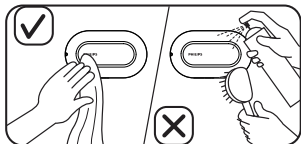

Este producto sólo se comercializará fuera de EE. UU.
Sólo para ventas fuera de EE. UU.

3 Solución de problemas

Problemas	Causas	Soluciones
El adaptador de alimentación portátil para el portátil no funciona correctamente (o el indicador LED está encendido pero el ordenador portátil no se ha cargado correctamente).	Puede que la clavija seleccionada no encaje en el portátil al que se ha conectado.	Asegúrese de que conecta la clavija correcta según indica la lista de clavijas para portátil del soporte de clavijas. Para obtener información sobre clavijas nuevas consulte el folleto del embalaje o visite www.philips.com (Buscar > SPJ7100).
El adaptador de alimentación portátil para el portátil está caliente y el ordenador portátil no se ha cargado correctamente (o el indicador LED parpadea con la alimentación de CA suministrada).	El adaptador de alimentación portátil para el portátil está conectado a una entrada de alimentación de ordenador portátil más potente (> 65 W).	El portátil aún se está cargando. El adaptador de alimentación para el portátil volverá a funcionar cuando se enfríe.
No sé si la clavija de voltaje es adecuada para el portátil.	N.D.	Los voltajes están grabados en las clavijas, por ejemplo 16 V, 19 V, etc.

4 Reciclaje

El producto ha sido diseñado y fabricado con materiales y componentes de alta calidad que pueden reciclarse y reutilizarse. Cuando vea el símbolo de cubo de basura tachado en un producto, significa que cumple la Directiva europea 2002/96/EC: Nunca se deshaga del producto con el resto de la basura doméstica. Infórmese acerca de la normativa local sobre el reciclaje de productos eléctricos y electrónicos. La eliminación correcta de un producto usado ayuda a evitar potencialmente consecuencias negativas para el medio ambiente y la salud humana.