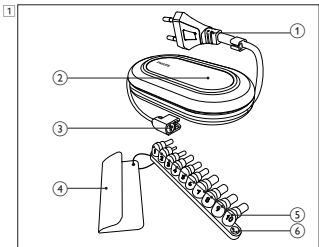

2

1 Descripción general del producto (Fig. 1)

- ① Enchufe de alimentación de CA
- ② Indicador LED
- ③ Cable conector del portátil
- ④ Lista de clavijas para el portátil
- ⑤ Clavijas de conexión del portátil
- ⑥ Soporte de clavijas de conexión

2 Introducción (Fig. 2)

- 1 En la lista de clavijas para portátil, seleccione la clavija que coincida con el modelo de portátil.
- 2 Conecte la clavija de conexión al cable conector del portátil.
- 3 Conecte el cable del adaptador de alimentación a la toma de alimentación del portátil y a la toma de alimentación de CA.
↳ El indicador LED se ilumina.