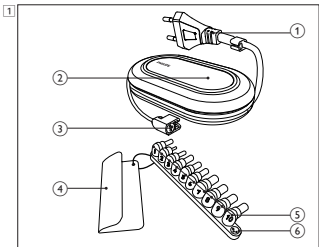

2

1 Prezentare generală a produsului (Fig. 1)

- ① Mufă de alimentare CA
- ② Indicator LED
- ③ Cablu de conectare notebook
- ④ Listă de vârfuri pentru notebook
- ⑤ Vârfuri de conectare notebook
- ⑥ Suport vârfuri de conector

2 Începeți (Fig. 2)

- 1 Din lista de vârfuri pentru notebook, selectați vârful care se potrivește modelului dvs. de notebook.
- 2 Conectați vârful conectorului la cablul de conectare al notebook-ului.
- 3 Conectați adaptorul de alimentare la mufa de alimentare a notebook-ului și la o priză CA.
↳ Indicatorul LED se aprinde.