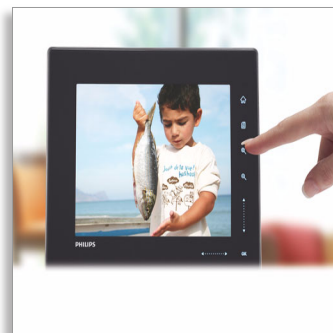

飞利浦
带蓝牙功能的数码相框

10.4 英寸

多媒体 4:3 帧比率

SPF7210

“... 我真的越来越爱你了。”

具有蓝牙功能的数码相框

做好再次堕入爱河的准备！这款数码相框外观靓丽，具有触摸控制和蓝牙功能，魅力令人无法抗拒。若想重温每个重要时刻，它就是最佳拍档！

顶级显示性能可带来绝佳的欣赏体验

- imagen Pro 带来更清晰、更鲜艳的色彩
- 4:3 的宽高比，优化的不失真显示屏
- 通过 RadiantColor 让旧照片焕然一新

简单直观的操作和卓越的便利性

- 自动以幻灯片模式放映 USB 或存储卡中的照片
- 数码相框外框上的触敏控件
- 通过蓝牙从手机传输照片

绿色环保设计

- 通过检测环境光照的自动变暗功能来实现节能
- 环保相框

asimpleswitch.com

PHILIPS
sense and simplicity*

* 精于心 简于形

规格

图片 / 显示

- 视角: @ C/R > 10, 130° (H) / 110° (V)
- 寿命, 50% 亮度: 20000 小时
- 宽高比: 4:3
- 面板分辨率: 800 x 600
- 亮度: 250 cd/m²
- 对比度 (标准): 500:1

连接

- USB: USB 2.0 Host, USB 2.0 Slave
- 蓝牙: 蓝牙 V2.0 + EDR, 2 级, 仅接收器

完美的 4:3 帧比率

飞利浦的数码相框技术确保以 4:3 的比率显示您的照片, 以获得最佳观看体验。

自动放映幻灯片

可自动以幻灯片模式放映任何 USB 闪存盘或存储卡中的照片, 无需花时间将照片复制到数码相框, 即可轻松享受所有美好回忆。

外框触摸控件

一旦进行操作, 数码相框的触敏控件会立即亮光, 让您可以方便地滚动查看照片、视频剪辑和音乐。在照片欣赏模式下, 您可沿着水平方向的触敏外框滑动手指, 轻松地 from 屏幕上显示的缩略图中选择新的照片。