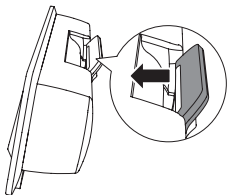

3 Hoparlörü dizüstü bilgisayarınızın üzerine tutturun.(Şek.2)

2

4 PC'nizin sesini ayarlayın.

5 Kullandıktan sonra, USB'yi ve ses girişi prizlerini çıkarın.